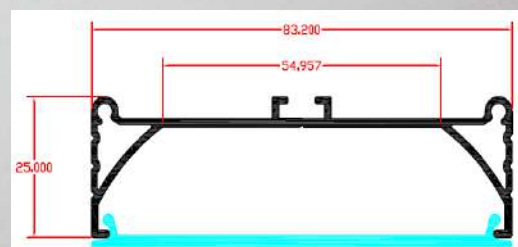

Κάλυμμα: διάφανο, ημιδιάφανο, λευκό ματ.

Διαστάσεις: 200cm 400cm

Εξαρτήματα: τερματική τάπα, σύνδεσμος, στήριγμα οροφής, στήριγμα ανάρτησης, σετ επίτοιχο ρυθμιζόμενο 0/90°

Εφαρμογές: S88 κατάλληλο για εφαρμογή LED πλακέτας για μέγιστη απόδοση.