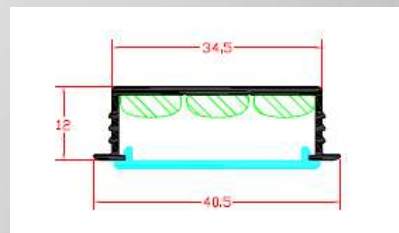

NEW

Model: SD4

Χρώμα: αλουμίνιο ανοδιωμένο και σε 20 διαφορετικούς χρωματισμούς κατόπιν Παραγγελίας.

Κάλυμμα: διάφανο, λευκό ματ, ημιδιάφανο διάφανο Π, ημιδιάφανο Π, λευκό ματ Π.

Διαστάσεις: 200cm 400cm

Εξαρτήματα: τερματική τάπα, σύνδεσμος, στήριγμα οροφής, στήριγμα ανάρτησης.

Εφαρμογές: SD4 κατάλληλο για εφαρμογή LED ταινίας 2X η' LED πλακέτας για μέγιστη απόδοση.

Description	Code
SD4 C/ALU P/CLEAR	75550139
SD4 C/ALU P/WHITE	75550239
SD4 C/ALU P/ICE BRIGHT	75550539
SD4 C/ALU P/CLEAR OVAL	75550339
SD4 C/ALU P/WHITE OVAL	75550439

NEW

Model: EF2

Χρώμα: αλουμίνιο ανοδιωμένο και σε 20 διαφορετικούς χρωματισμούς κατόπιν Παραγγελίας.

Κάλυμμα: διάφανο, ημιδιάφανο, λευκό σπάλ.

Διαστάσεις: 200cm 400cm

Εξαρτήματα: τερματική τάπα.

στήριγμα οροφής, στήριγμα ανάρτησης.

Εφαρμογές: EF2 χωνευτό προφίλ, κατάλληλο για εφαρμογή διπλής LED ταινίας η LED πλακέτας για μέγιστη απόδοση.

Description	Code
EF2 C/ALU P/CLEAR	75560139
EF2 C/ALU P/WHITE	75560239
EF2 C/ALU P/ICE BRIGHT	75560539
EF2 C/ALU P/CLEAR OVAL	75560339
EF2 C/ALU P/WHITE OVAL	75560439