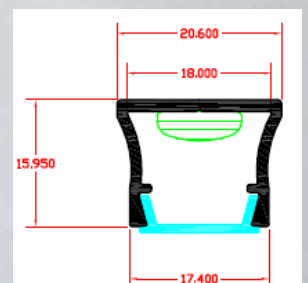

Model: P17

Χρώμα: αλουμίνιο ανοδιωμένο και σε 20 διαφορετικούς χρωματισμούς κατόπιν παραγγελίας

Κάλυμμα: διάφανο, ημιδιάφανο, λευκό οπάλ, λευκό οβάλ, φακός εστίασης 60°-10° μοιρών.

Διαστάσεις: 200cm 400cm

Εξαρτήματα: τερματική τάπα, σύνδεσμος, στήριγμα οροφής, στήριγμα ανάρτησης.

Εφαρμογές: P17 κατάλληλο για εσωτερικούς χώρους, αίθουσες, διαδρόμους, σκάλες, κουζίνες, έπιπλα, διαφημιστικές πινακίδες, κρυφούς φωτισμούς, φωτισμό εκθεμάτων.

(εξωτερική χρήση μπορεί να επιτευχθεί)

Description	Code
P17 C/ALU P/CLEAR	55600139
P17 C/ALU P/WHITE	55600239
P17 C/ALU P/ICE BRIGHT	55600539
P17 C/ALU P/FOCUS 60-10	55600339
P17 C/ALU P/OVAL WHITE	55600439
P17 C/ALU P/BLACK	55600639
P17 BENDABLE C/ALU P/OPAL	64810239

Model: PD1

Χρώμα: αλουμίνιο ανοδιωμένο και σε 20 διαφορετικούς χρωματισμούς κατόπιν παραγγελίας.

Κάλυμμα: διάφανο, ημιδιάφανο, λευκό οπάλ, λευκό οβάλ, φακός εστίασης 60°-10° μοιρών.

Διαστάσεις: 200cm 400cm

Εξαρτήματα: τερματική τάπα, σύνδεσμος, στήριγμα οροφής, στήριγμα ανάρτησης.

Εφαρμογές: PD1 κατάλληλο για εσωτερικούς και εξωτερικούς χώρους χάρη στο μεγαλύτερο πλάτος και ύψος του προφίλ μπορεί εύκολα να εφαρμοστεί η πιο φαρδιά στεγανή LED ταινία.

Description	Code
PD1 C/ALU P/CLEAR	58140139
PD1 C/ALU P/WHITE	58140239
PD1 C/ALU P/ICE BRIGHT	58140539
PD1 C/ALU P/FOCUS 60-10	58140339
PD1 C/ALU P/OVAL WHITE	58140439
PD1 C/ALU P/BLACK	58140639