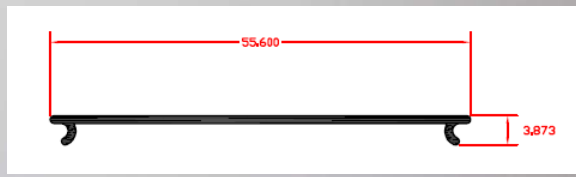

Description	Code
PS3 C/ALU P/----	45260039