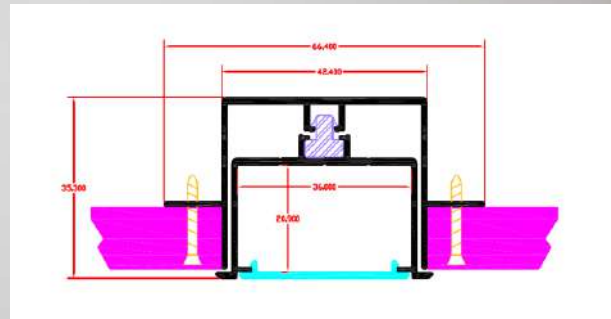

NEW

Model: RXM4

PREMIUM TRIMLESS

Χρώμα: αλουμίνιο ανοδιωμένο και σε 20 διαφορετικούς χρωματισμούς κατόπιν παραγγελίας

Κάλυμμα: διάφανο, ημιδιάφανο, λευκό οπάλ.

Διαστάσεις: 200cm 400cm

Εξαρτήματα: τερματική τάπα.

Εφαρμογές: RXM4 χωνευτό προφίλ, κατάλληλο για εφαρμογή διπλής LED ταινίας η LED πλακέτας για μέγιστη απόδοση.