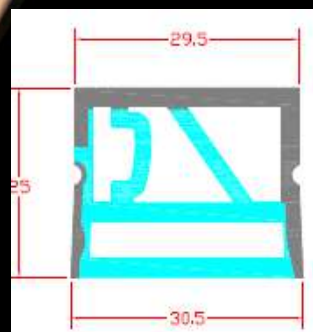

Description	Code
EXL3025/ M/OPAL / IP/68	30255751

Model: HRT

Χρώμα: 9
 Πλαστικό: HTR FLEX
 Διαστάσεις: 300cm < 1000cm
 Εξαρτήματα: τερματική τάπα.,
 Εφαρμογές: Γραμμικός εύκαμπτος σωλήνας φωτισμού Neon Flex IP 68 με δυνατότητα τοποθέτησης τις δική σας LED ταινίας 10mm & καινοτόμο δυνατότητα απεγκατάστασης της σε περίπτωση βλάβης