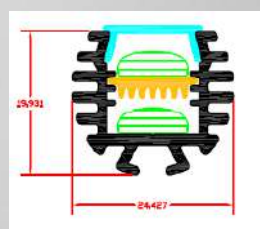

Model: TU41

Χρώμα: αλουμίνιο ανοδιωμένο και σε 20 διαφορετικούς χρωματισμούς κατόπιν παραγγελίας.
Κάλυμμα: πολυκαρμπονικό- διάφανο, ημιδιάφανο, λευκό ματ.
Διαστάσεις: 200cm 400cm
Εξαρτήματα: τερματική τάπα, σύνδεσμος, στήριγμα οροφής, στήριγμα ανάρτησης, σετ επίτοιχο ρυθμιζόμενο 0/90° γωνιά, προφίλ PS4 για ρύθμιση των μοιρών της led ταινίας.
Εφαρμογές: TU41 κατάλληλο για εφαρμογή υψηλής απόδοσης Led ταινίας & led πλακέτας για δημιουργία κύριου φωτισμού (εξωτερική χρήση μπορεί να επιτευχθεί)

Description	Code
TU41 C/ALU P/CLEAR	62240139
TU41 C/ALU P/WHITE	62240239
TU41 C/ALU P/ICE BR/HT OV	62240539
TU41 C/ALU P/CLEAR OVAL	62240339
TU41 C/ALU P/WHITE OVAL	62240439

Model: TB1

Χρώμα: αλουμίνιο ανοδιωμένο και σε 20 διαφορετικούς χρωματισμούς κατόπιν παραγγελίας.
Κάλυμμα: διάφανο, ημιδιάφανο, λευκό σπάλ, λευκό οβάλ, φακός εστίασης 60°-10° μοιρών.
Διαστάσεις: 200cm 400cm
Εξαρτήματα: τερματική τάπα, σύνδεσμος, στήριγμα οροφής, στήριγμα ανάρτησης, σετ επίτοιχο ρυθμιζόμενο 0/90° γωνιά, προφίλ PS1 για ρύθμιση των μοιρών της led ταινίας.
Εφαρμογές: TB1 κατάλληλο για εφαρμογή υψηλής απόδοσης Led ταινίας για δημιουργία κύριου φωτισμού (εξωτερική χρήση μπορεί να επιτευχθεί)

Description	Code
TB1 C/ALU P/CLEAR	60710139
TB1 C/ALU P/WHITE	60710239
TB1 C/ALU P/ICE BRIGHT	60710539
TB1 C/ALU P/FOCUS 60-10	60710339
TB1 C/ALU P/OVAL WHITE	60710439
TB1 C/ALU P/BLACK	60710639