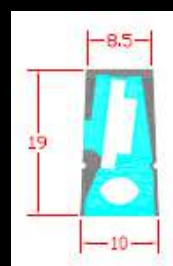

Model: ESR1020

Χρώμα: Λευκό
Πλαστικό: Οπάλ.
Διαστάσεις: 300cm < 1000cm
Εξαρτήματα: τερματική τάπα, στήριγμα οροφής, στήριγμα ανάρτησης.
Εφαρμογές: Γραμμικός εύκαμπτος σωλήνας φωτισμού Neon Flex IP 68 με δυνατότητα τοποθέτησης τις δική σας LED ταινίας 10mm & καινοτόμο δυνατότητα απεγκατάστασης της σε περίπτωση βλάβης