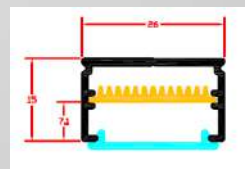

NEW

Model: F50

Χρώμα: αλουμίνιο ανοδιωμένο, και σε 20 διαφορετικούς χρωματισμούς κατόπιν Παραγγελίας.

Κάλυμμα: διάφανο, λευκό ματ, ημιδιάφανο διάφανο Π, ημιδιάφανο Π, λευκό ματ Π.

Διαστάσεις: 200cm 400cm

Εξαρτήματα: τερματική τάπα, στήριγμα οροφής.

Εφαρμογές: F50 κατάλληλο για εφαρμογή LED ταινίας μονής ή διπλής.

Συνδυασμός με μοντέλο PS2

Description	Code
F50 C/ALU P/CLEAR	64700139
F50 C/ALU P/WHITE	64700239
F50 C/ALU P/ICE BRIGHT	64700539
F50 C/ALU P/BLACK	64700639
F50 C/ALU P/CLEAR PI	64700639
F50 C/ALU P/WHITE PI	64700739
F50 C/ALU P/ICE BRIGHT PI	64700839

NEW

Model: J30 & J38

Χρώμα: αλουμίνιο ανοδιωμένο και σε 20 διαφορετικούς χρωματισμούς κατόπιν Παραγγελίας.

Κάλυμμα: διάφανο, λευκό ματ.

Διαστάσεις: 200cm 400cm

Εξαρτήματα: στήριγμα ανάρτησης,

Εφαρμογές: HP1 προφίλ για κρεμάστρες, για φωτισμό τβουλάπας, για εφαρμογή μονής ταινίας LED.

J38

J30

Description	Code
J38 C/ALU P/CLEAR	63210139
J38 C/ALU P/WHITE	63210239

Description	Code
J30 C/ALU P/CLEAR	63220139
J30 C/ALU P/WHITE	63220239