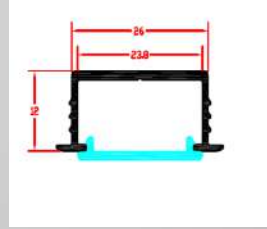

NEW

Model: TR9

Χρώμα: αλουμίνιο ανοδιωμένο και σε 20 διαφορετικούς χρωματισμούς κατόπιν Παραγγελίας.
Κάλυμμα: διάφανο, λευκό ματ, ημιδιάφανο διάφανο Π, ημιδιάφανο Π, λευκό ματ Π.
Διαστάσεις: 200cm 400cm
Εξαρτήματα: τερματική τάπα, σύνδεσμος, στήριγμα οροφής, στήριγμα ανάρτησης.
Εφαρμογές: TR9 κατάλληλο για εφαρμογή LED ταινίας 2X η' LED πλακέτας για μέγιστη απόδοση.

Description	Code
TR9 C/ALU P/CLEAR	69190139
TR9 C/ALU P/WHITE	69190239
TR9 C/ALU P/ICE BRIGHT	69190539
TR9 C/ALU P/BLACK	69190639
TR9 C/ALU P/CLEAR PI	69190639
TR9 C/ALU P/WHITE PI	69190739
TR9 C/ALU P/ICE BRIGHT PI	69190839

NEW

Model: R44

Χρώμα: αλουμίνιο ανοδιωμένο και σε 20 διαφορετικούς χρωματισμούς κατόπιν Παραγγελίας.
Κάλυμμα: διάφανο, ημιδιάφανο, λευκό σπάλ.
Διαστάσεις: 200cm 400cm
Εξαρτήματα: τερματική τάπα.
Εφαρμογές: R44 χωνευτό προφίλ, κατάλληλο για εφαρμογή διπλής LED ταινίας η LED πλακέτας για μέγιστη απόδοση.

Description	Code
R44 C/ALU P/CLEAR	70240139
R44 C/ALU P/WHITE	70240239
R44 C/ALU P/ICE BRIGHT	70240539
R44 C/ALU P/BLACK	70240639