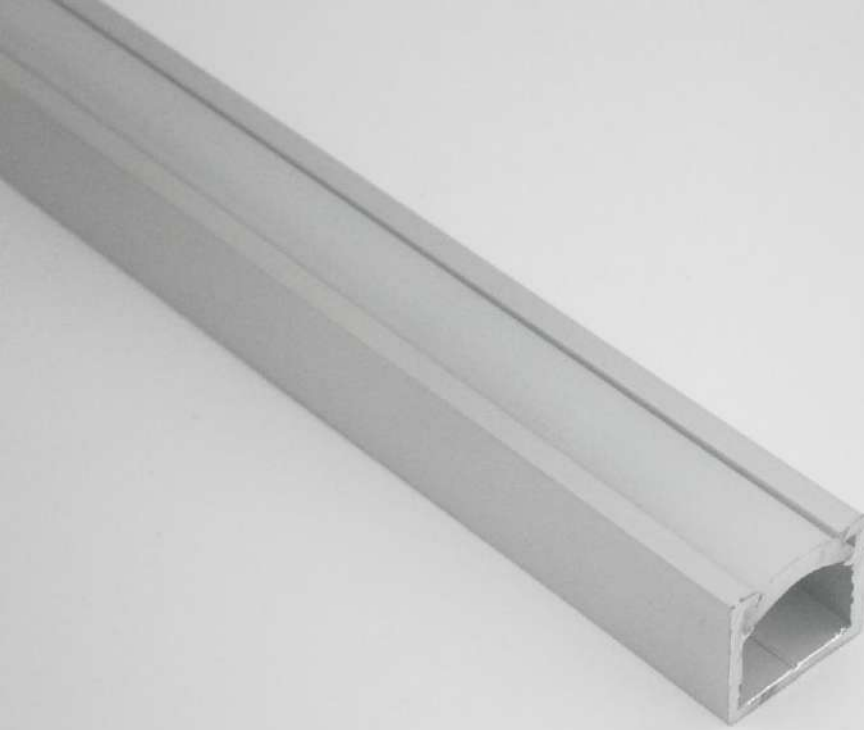

Model: LM7

Χρώμα: αλουμίνιο ανοδιωμένο και σε 20 διαφορετικούς χρωματισμούς κατόπιν παραγγελίας
κάλυμμα: διάφανο, λευκό οπάλ.
Διαστάσεις: 200cm 400cm
Εξαρτήματα: τερματική τάπα, στήριγμα οροφής.
Εφαρμογές: LM7 κατάλληλο για εσωτερικούς χώρους, αίθουσες, διαδρόμους, σκάλες, κουζίνες, έπιπλα, διαφημιστικές πινακίδες, κρυφούς φωτισμούς, φωτισμό εκθεμάτων.
(εξωτερική χρήση μπορεί να επιτευχθεί)