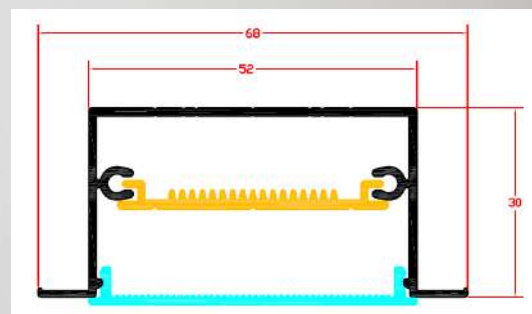

Model: R68

Χρώμα: αλουμίνιο ανοδιωμένο και σε 20 διαφορετικούς χρωματισμούς κατόπιν παραγγελίας.
Κάλυμμα : διάφανο, ημιδιάφανο, λευκό ματ.
Διαστάσεις: 200cm 400cm
Εξαρτήματα: θερματική τάπα, στήριγμα γυψοσανίδας.
Εφαρμογές: R68 χωνευτό προφίλ, κατάλληλο για εφαρμογή LED πλακέτας για μέγιστη απόδοση.

Model: R67

Χρώμα: αλουμίνιο ανοδιωμένο και σε 20 διαφορετικούς χρωματισμούς κατόπιν παραγγελίας.
Κάλυμμα : διάφανο, ημιδιάφανο, λευκό ματ.
Διαστάσεις: 200cm 400cm
Εξαρτήματα: θερματική τάπα, στήριγμα γυψοσανίδας.
Εφαρμογές: R67 χωνευτό προφίλ, κατάλληλο για εφαρμογή LED πλακέτας για μέγιστη απόδοση.