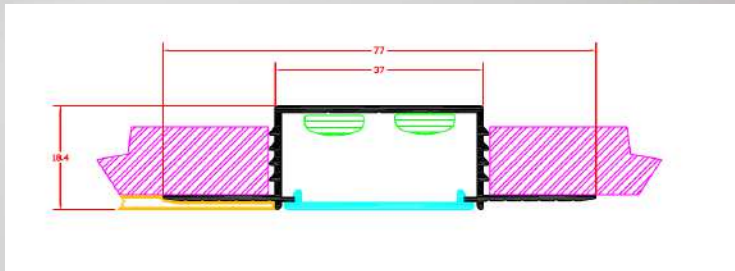

NEW

Model: Q77 (χωνευτό)43 (Trimless)

Χρώμα: αλουμίνιο ανοδιωμένο και σε 20 διαφορετικούς χρωματισμούς κατόπιν παραγγελίας
Κάλυμμα: διάφανο, ημιδιάφανο, λευκό σπάλ.
Διαστάσεις: 200cm 400cm
Εξαρτήματα: τερματική τάπα.
Εφαρμογές: Q77 χωνευτό προφίλ, κατάλληλο για εφαρμογή διπλής LED ταινίας η LED πλακέτας για μέγιστη απόδοση.