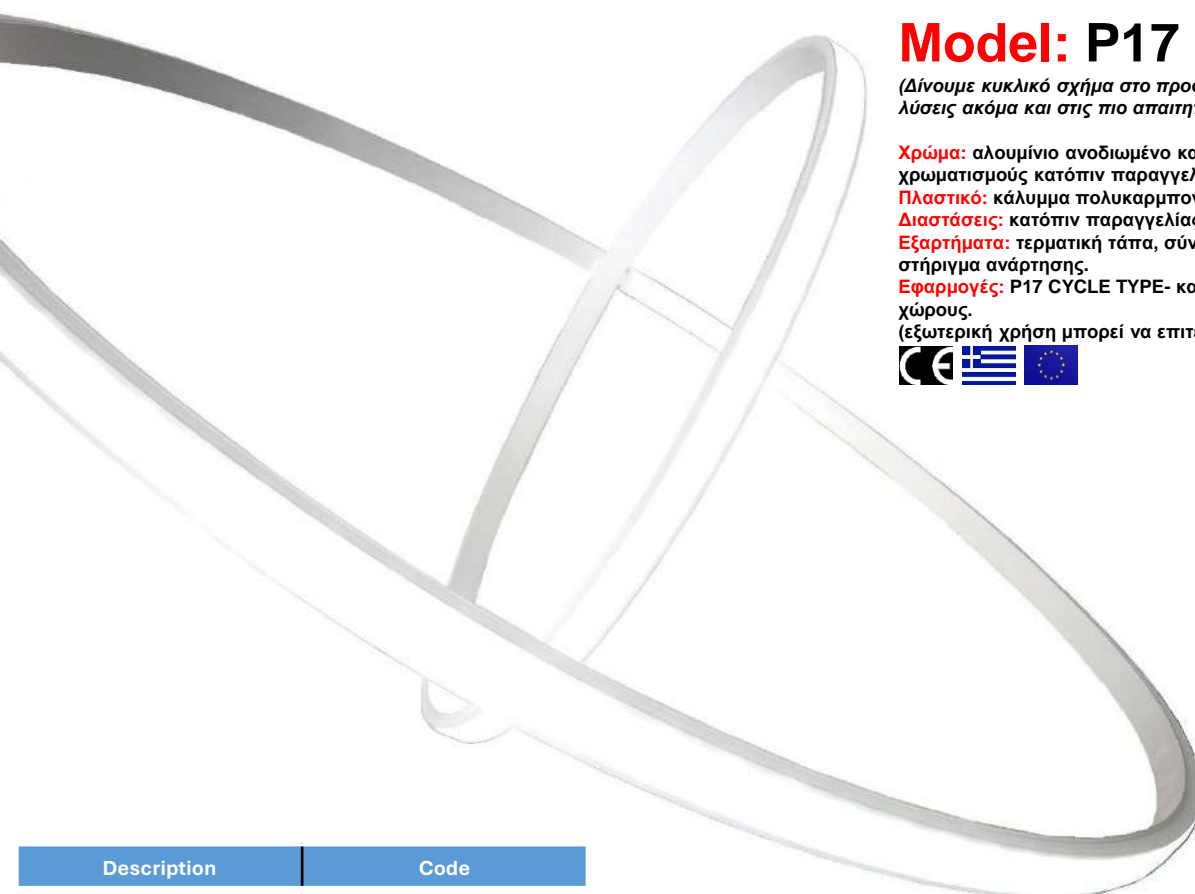

Model: P17 CYCLE TYPE

(Δίνουμε κυκλικό σχήμα στο προφίλ και έτσι παρέχουμε λύσεις ακόμα και στις πιο απαιτητικές εφαρμογές)

Χρώμα: αλουμίνιο ανοδιωμένο και σε 20 διαφορετικούς χρωματισμούς κατόπιν παραγγελίας.

Πλαστικό: κάλυμμα πολυκαρμπονικό - διάφανο , λευκό ματ

Διαστάσεις: κατόπιν παραγγελίας

Εξαρτήματα: τερματική τάπα, σύνδεσμος, στήριγμα οροφής, στήριγμα ανάρτησης.

Εφαρμογές: P17 CYCLE TYPE- κατάλληλο για εσωτερικούς χώρους.

(εξωτερική χρήση μπορεί να επιτευχθεί)