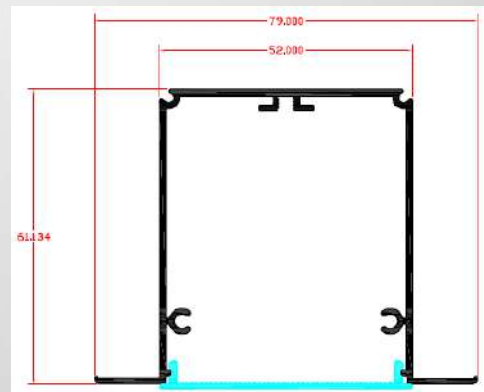

Συνδυασμός με μοντέλο PS4

Description	Code
R70 C/ALU P/CLEAR	55590139
R70 C/ALU P/WHITE	55590239
R70 C/ALU P/ICE BRIGHT	55590539