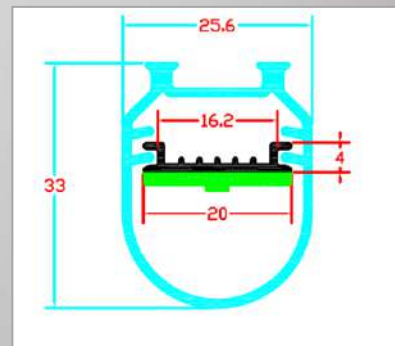

Description	Code
WR7/ MB/OPAL C/OPAL / IP/65	110607137

Model: WR8

Χρώμα: Οπάλ.

Πλαστικό: Οπάλ.

Διαστάσεις: 200cm 400cm

Εξαρτήματα: τερματική τάπα, σύνδεσμος, στήριγμα οροφής, στήριγμα ανάρτησης.

Εφαρμογές: Γραμμικός σωλήνας φωτισμού IP 65 με ενσωματωμένη συρταρωτή ανοδιωμένη ψύκτρα για εφαρμογή LED ταινίας ή LED πλακέτας για μέγιστη απόδοση.