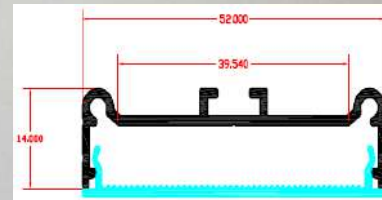

Model: T99

Χρώμα: αλουμίνιο ανοδιωμένο και σε 20 διαφορετικούς χρωματισμούς κατόπιν παραγγελίας.

Κάλυμμα: διάφανο, ημιδιάφανο, λευκό ματ.

Διαστάσεις: 200cm 400cm

Εξαρτήματα: τερματική τάπα, σύνδεσμος, στήριγμα οροφής, στήριγμα ανάρτησης, σετ επίτοιχο ρυθμιζόμενο 0/90°

Εφαρμογές: T99 κατάλληλο για εφαρμογή LED πλακέτας για μέγιστη απόδοση.