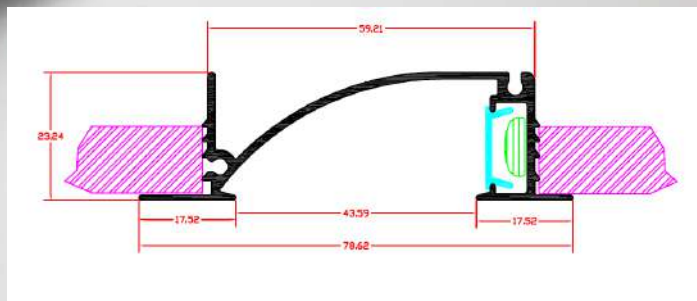

NEW

Model: R99 (χωνευτό)⁴²

Χρώμα: αλουμίνιο ανοδιωμένο και σε 20 διαφορετικούς χρωματισμούς κατόπιν παραγγελίας.

Κάλυμμα: διάφανο, ημιδιάφανο, λευκό οπάλ, λευκό οβάλ, Φακός εστίασης 60°-10° μοιρών.

Διαστάσεις: 200cm 400cm

Εξαρτήματα: τερματική τάπα, σύνδεσμος.

Εφαρμογές: R99 προφίλ ασύμμετρου φωτισμού για χωνευτή εφαρμογή κάθε είδους, κατάλληλο για φωτισμό διαδρόμων, κρυφούς φωτισμούς, φωτισμό εκθεμάτων.