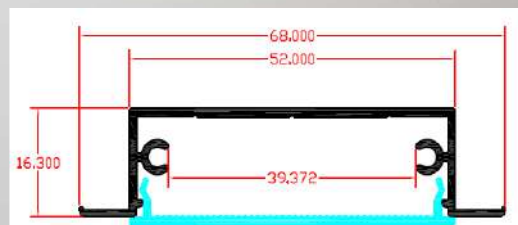

Description	Code
R68 C/ALU P/CLEAR	63720139
R68 C/ALU P/WHITE	63720239
R68 C/ALU P/ICE BRIGHT	63720539

Description	Code
R67 C/ALU P/CLEAR	62440139
R67 C/ALU P/WHITE	62440239
R67 C/ALU P/ICE BRIGHT	62440539