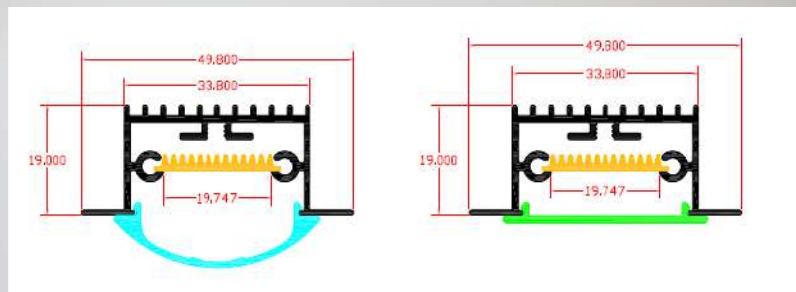

Description	Code
R11 C/ALU P/CLEAR	62230139
R11 C/ALU P/WHITE	62230239
R11 C/ALU P/ICE BRIGHT	62230539
R11 C/ALU P/CLEAR OVAL	62230339
R11 C/ALU P/WHITE OVAL	62230439