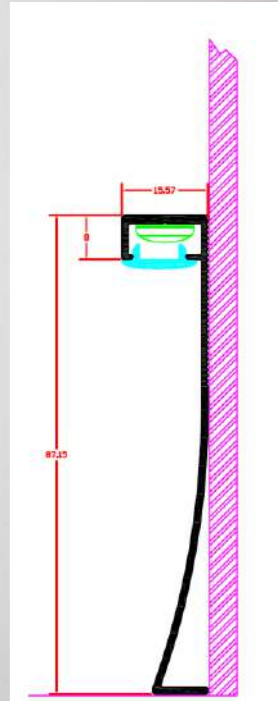

Κάλυμμα: διάφανο, ημιδιάφανο, λευκό οπάλ.

Διαστάσεις: 200cm 400cm

Εξαρτήματα: τερματική τάπα.

Εφαρμογές: X80 σοβατεπί περιμετρικό προφίλ, κατάλληλο για εφαρμογή LED ταινίας

Description

Code

X80 C/ALU P/CLEAR