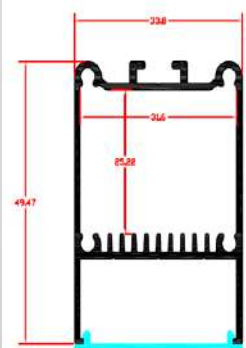

Model: H20

Χρώμα: αλουμίνιο ανοδιωμένο και σε 20 διαφορετικούς χρωματισμούς κατόπιν Παραγγελίας.

Κάλυμμα: διάφανο, ημιδιάφανο, λευκό σπάλ.

Διαστάσεις: 200cm 400cm

Εξαρτήματα: τερματική τάπα, σύνδεσμος, στήριγμα οροφής, στήριγμα ανάρτησης, σετ επίτοιχο ρυθμιζόμενο 0/90°

Εφαρμογές: H20 με ενσωματωμένη ψύκτρα κατάλληλο για εφαρμογή LED πλακέτας, η LED ταινίας μονής η διπλής.