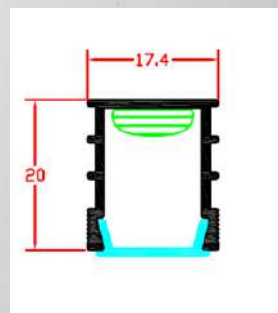

NEW

Model: X80 (Σοβατεπί) (Περιμετρικό)

Χρώμα: αλουμίνιο ανοδιωμένο και σε 20 διαφορετικούς χρωματισμούς κατόπιν παραγγελίας

Κάλυμμα: διάφανο, ημιδιάφανο, λευκό οπάλ.

Διαστάσεις: 200cm 400cm

Εξαρτήματα: τερματική τάπα.

Εφαρμογές: X80 σοβατεπί περιμετρικό προφίλ, κατάλληλο για εφαρμογή LED ταινίας

Description

Code

X80 C/ALU P/CLEAR

70740139

X80 C/ALU P/WHITE

70740239

X80 C/ALU P/ICE BRIGHT

70740539

NEW

Model: S20

Χρώμα: αλουμίνιο ανοδιωμένο και σε 20 διαφορετικούς χρωματισμούς κατόπιν παραγγελίας

Κάλυμμα: διάφανο, ημιδιάφανο, λευκό οπάλ, λευκό οβάλ, φακός εστίασης 60°-10° μοιρών.

Διαστάσεις: 200cm 400cm

Εξαρτήματα: τερματική τάπα, σύνδεσμος, στήριγμα οροφής, στήριγμα ανάρτησης.

Εφαρμογές: S20 κατάλληλο για εσωτερικούς χώρους, αίθουσες, διαδρόμους, σκάλες, κουζίνες, έπιπλα, διαφημιστικές πινακίδες, κρυφούς φωτισμούς, φωτισμό εκθεμάτων.

(εξωτερική χρήση μπορεί να επιτευχθεί)

Description

Code

S20 C/ALU P/CLEAR

71910139

S20 C/ALU P/WHITE

71910239

S20 C/ALU P/ICE BRIGHT

71910539

S20 C/ALU P/FOCUS 60-10

71910339

S20 C/ALU P/OVAL WHITE

71910439

S20 C/ALU P/BLACK

71910639