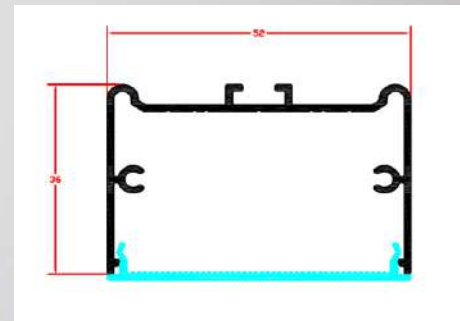

Model: M52

Χρώμα: αλουμίνιο ανοδιωμένο και σε 20 διαφορετικούς χρωματισμούς κατόπιν παραγγελίας.

Κάλυμμα : διάφανο, ημιδιάφανο, λευκό ματ.

Διαστάσεις: 200cm 400cm

Εξαρτήματα: τερματική τάπα, σύνδεσμος, στήριγμα οροφής, στήριγμα ανάρτησης, σετ επίτοιχο ρυθμιζόμενο 0/90°

Εφαρμογές: M52 - κατάλληλο για εφαρμογή LED πλακέτας για μέγιστη απόδοση, κατάλληλο για εσωτερικούς χώρους κύριου φωτισμού, γραφεία αίθουσες, διαδρόμους, σκάλες, κουζίνες, έπιπλα, διαφημιστικές πινακίδες, κρυφούς φωτισμούς, φωτισμό εκθεμάτων.

Model: M26

Χρώμα: αλουμίνιο ανοδιωμένο και σε 20 διαφορετικούς χρωματισμούς κατόπιν Παραγγελίας.

Κάλυμμα: διάφανο, ημιδιάφανο, λευκό σπάλ.

Διαστάσεις: 200cm 400cm

Εξαρτήματα: τερματική τάπα, σύνδεσμος, στήριγμα οροφής, στήριγμα ανάρτησης.

Εφαρμογές: M26 κατάλληλο για εφαρμογή LED ταινίας 2X η' LED πλακέτας για μέγιστη απόδοση.