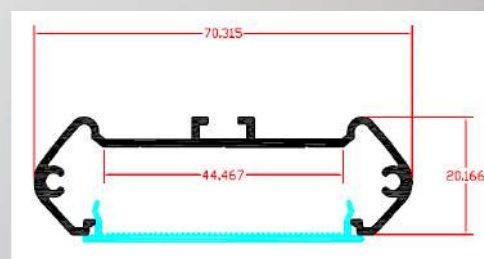

Model: GO1

Χρώμα: αλουμίνιο ανοδιωμένο και σε 20 διαφορετικούς χρωματισμούς κατόπιν παραγγελίας.

Κάλυμμα: διάφανο, ημιδιάφανο, λευκό ματ.

Διαστάσεις: 200cm 400cm

Εξαρτήματα: τερματική τάπα, σύνδεσμος, στήριγμα οροφής, στήριγμα ανάρτησης, σετ επίτοιχο ρυθμιζόμενο 0/90°

Εφαρμογές: GO1 κατάλληλο για εφαρμογή LED πλακέτας για μέγιστη απόδοση.

Model: OV1

Χρώμα: αλουμίνιο ανοδιωμένο και σε 20 διαφορετικούς χρωματισμούς κατόπιν παραγγελίας.

Κάλυμμα: διάφανο, ημιδιάφανο, λευκό ματ.

Διαστάσεις: 200cm 400cm

Εξαρτήματα: τερματική τάπα, σύνδεσμος, στήριγμα οροφής, στήριγμα ανάρτησης, σετ επίτοιχο ρυθμιζόμενο 0/90°

Εφαρμογές: OV1 κατάλληλο για εφαρμογή LED πλακέτας για μέγιστη απόδοση.