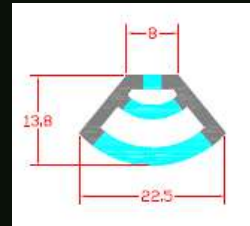

Model: COR2222

Χρώμα: Λευκό
Πλαστικό: Οπάλ.
Διαστάσεις: 300cm < 1000cm
Εξαρτήματα: τερματική τάπα, στήριγμα οροφής, στήριγμα ανάρτησης.
Εφαρμογές: Γραμμικός εύκαμπτος σωλήνας φωτισμού Neon Flex IP 68 με δυνατότητα τοποθέτησης τις δική σας LED ταινίας 5mm & καινοτόμο δυνατότητα απεγκατάστασης της σε περίπτωση βλάβης