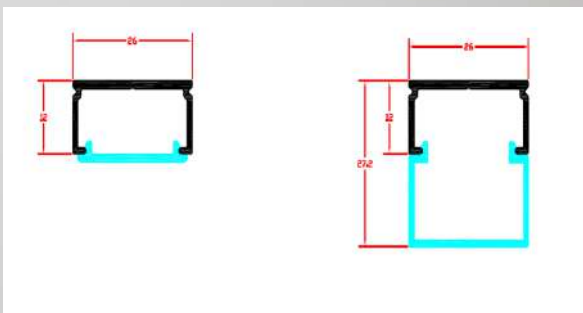

NEW

Model: TR9

Χρώμα: αλουμίνιο ανοδιωμένο και σε 20 διαφορετικούς χρωματισμούς κατόπιν Παραγγελίας.
Κάλυμμα: διάφανο, λευκό ματ, ημιδιάφανο διάφανο Π, ημιδιάφανο Π, λευκό ματ Π.
Διαστάσεις: 200cm 400cm
Εξαρτήματα: τερματική τάπα, σύνδεσμος, στήριγμα οροφής, στήριγμα ανάρτησης.
Εφαρμογές: TR9 κατάλληλο για εφαρμογή LED ταινίας 2X η' LED πλακέτας για μέγιστη απόδοση.

Description	Code
TR9 C/ALU P/CLEAR	69190139
TR9 C/ALU P/WHITE	69190239
TR9 C/ALU P/ICE BRIGHT	69190539
TR9 C/ALU P/BLACK	69190639
TR9 C/ALU P/CLEAR PI	69190639
TR9 C/ALU P/WHITE PI	69190739
TR9 C/ALU P/ICE BRIGHT PI	69190839

NEW

Model: R44

Χρώμα: αλουμίνιο ανοδιωμένο και σε 20 διαφορετικούς χρωματισμούς κατόπιν Παραγγελίας.
Κάλυμμα: διάφανο, ημιδιάφανο, λευκό σπάλ.
Διαστάσεις: 200cm 400cm
Εξαρτήματα: τερματική τάπα.
Εφαρμογές: R44 χωνευτό προφίλ, κατάλληλο για εφαρμογή διπλής LED ταινίας η LED πλακέτας για μέγιστη απόδοση.

Description	Code
R44 C/ALU P/CLEAR	70240139
R44 C/ALU P/WHITE	70240239
R44 C/ALU P/ICE BRIGHT	70240539
R44 C/ALU P/BLACK	70240639