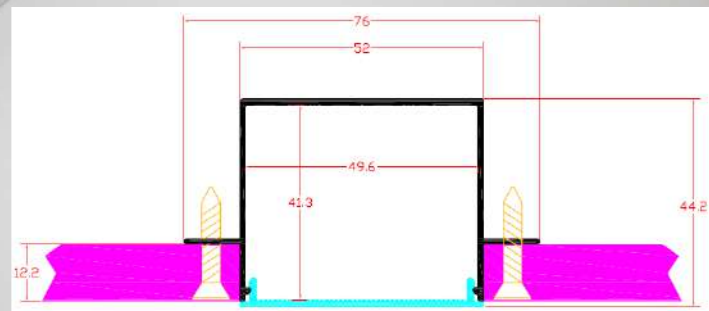

NEW

Model: SR2 (χωνευτό) (Trimless)

Χρώμα: αλουμίνιο ανοδιωμένο και σε 20 διαφορετικούς χρωματισμούς κατόπιν παραγγελίας

Κάλυμμα: διάφανο, ημιδιάφανο, λευκό σπάλ.

Διαστάσεις: 200cm 400cm

Εξαρτήματα: θερματική τάπα.

Εφαρμογές: SR2 χωνευτό προφίλ, κατάλληλο για εφαρμογή διπλής LED ταινίας η LED πλακέτας για μέγιστη απόδοση.

Description	Code
SR2 C/ALU P/CLEAR	64800139
SR2 C/ALU P/WHITE	64800239
SR2 C/ALU P/ICE BRIGHT	64800539
SR2 C/ALU P/BLACK	64800639

NEW

Model: SR3 (χωνευτό) (Trimless)

Χρώμα: αλουμίνιο ανοδιωμένο και σε 20 διαφορετικούς χρωματισμούς κατόπιν παραγγελίας

Κάλυμμα: διάφανο, ημιδιάφανο, λευκό σπάλ.

Διαστάσεις: 200cm 400cm

Εξαρτήματα: θερματική τάπα.

Εφαρμογές: SR3 χωνευτό προφίλ, κατάλληλο για εφαρμογή LED λαμπτήρα, διπλής LED ταινίας η LED πλακέτας για μέγιστη απόδοση.

Description	Code
SR3 C/ALU P/CLEAR	65520139
SR3 C/ALU P/WHITE	65520239
SR3 C/ALU P/ICE BRIGHT	65520539