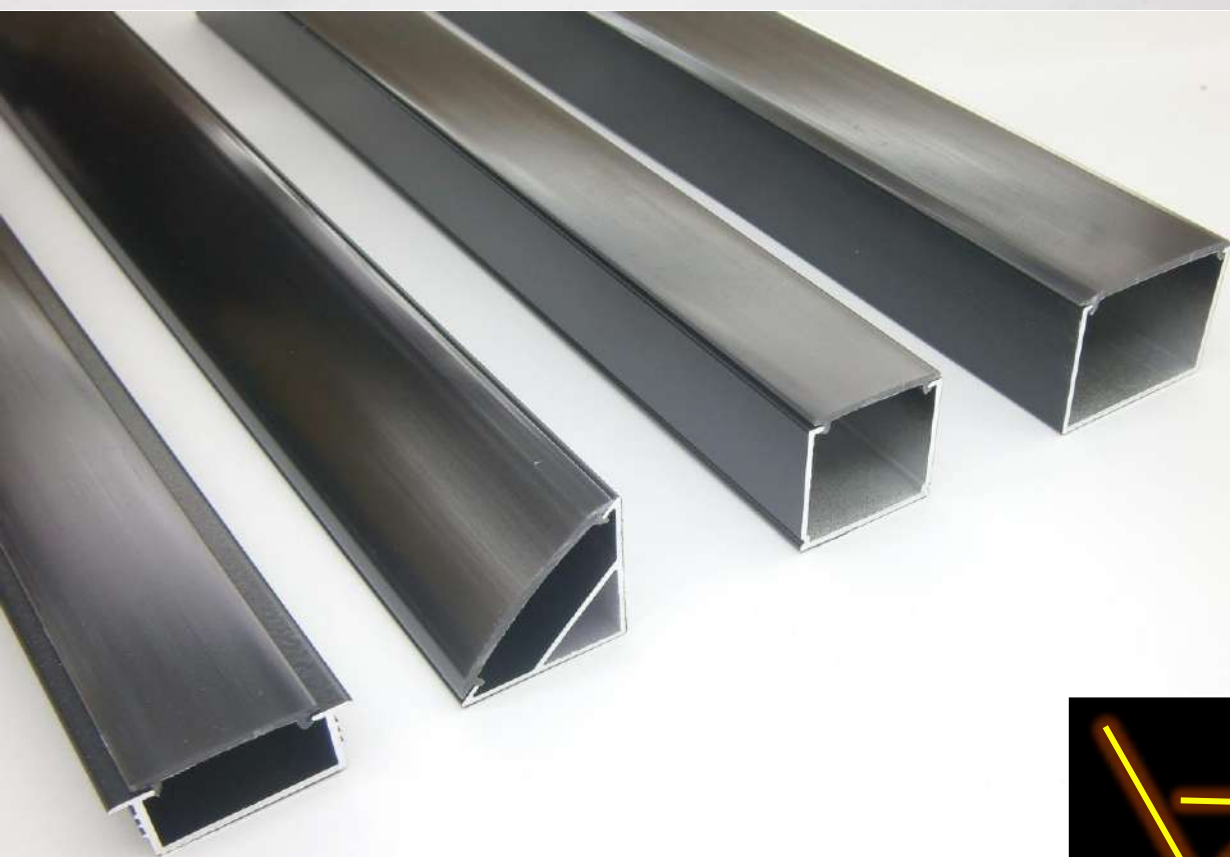

Κάντε την έκπληξη φέρνοντας φως
μέσα από το σκοτάδι, με τα νέα μας
καλύμματα **Total Black.**