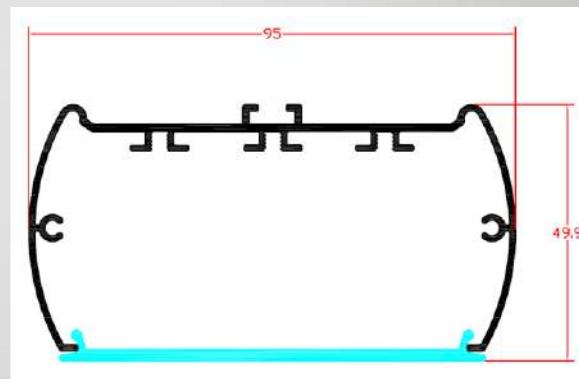

Model: OV3

Χρώμα: αλουμίνιο ανοδιωμένο και σε 20 διαφορετικούς χρωματισμούς κατόπιν παραγγελίας

Κάλυμμα: διάφανο, ημιδιάφανο, λευκό ματ.

Διαστάσεις: 200cm 400cm

Εξαρτήματα: τερματική τάπα, σύνδεσμος, στήριγμα οροφής, στήριγμα ανάρτησης, σετ επίτοιχο ρυθμιζόμενο 0/90°

Εφαρμογές: OV3 - κατάλληλο για εφαρμογή LED πλακέτας για μέγιστη απόδοση, η LED λάμπας 1 & 2X.