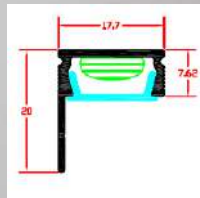

NEW

Model: NL8

Χρώμα: αλουμίνιο ανοδιωμένο και σε 20 διαφορετικούς χρωματισμούς κατόπιν παραγγελίας.

Κάλυμμα: διάφανο, ημιδιάφανο, λευκό σπάλ, λευκό οβάλ, φακός εστίασης 60°-10° μοιρών.

Διαστάσεις: 200cm 400cm

Εξαρτήματα: τερματική τάπα, σύνδεσμος, στήριγμα οροφής.

Εφαρμογές: NL8 - περιμετρικό προφίλ κατάλληλο για εσωτερικούς χώρους, γραφεία, διαδρόμους, κρυφούς φωτισμούς.

(εξωτερική χρήση μπορεί να επιτευχθεί)