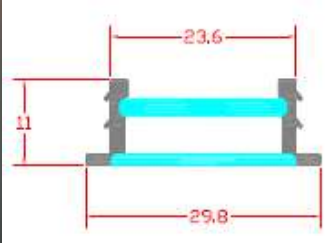

Model: SOT1030

Χρώμα: Λευκό
Πλαστικό: Οπάλ.
Διαστάσεις: 300cm < 1000cm
Εξαρτήματα: τερματική τάπα.
Εφαρμογές: Γραμμικός χωνευτός εύκαμπτος σωλήνας φωτισμού Neon Flex IP 68 με δυνατότητα τοποθέτησης της δική σας LED ταινίας 10mm & καινοτόμο δυνατότητα απεγκατάστασης της σε περίπτωση βλάβης