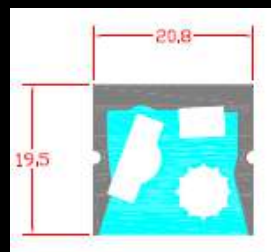

Model: EXE2020

Χρώμα: Λευκό

Πλαστικό: Οπάλ.

Διαστάσεις: 300cm < 1000cm

Εξαρτήματα: τερματική τάπα, στήριγμα οροφής, στήριγμα ανάρτησης.

Εφαρμογές: Γραμμικός εύκαμπτος σωλήνας φωτισμού Neon Flex IP 68 με δυνατότητα τοποθέτησης τις δική σας LED ταινίας 10mm & καινοτόμο δυνατότητα απεγκατάστασης της σε περίπτωση βλάβης