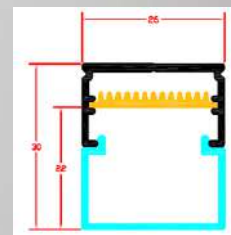

Συνδυασμός με μοντέλο PS2