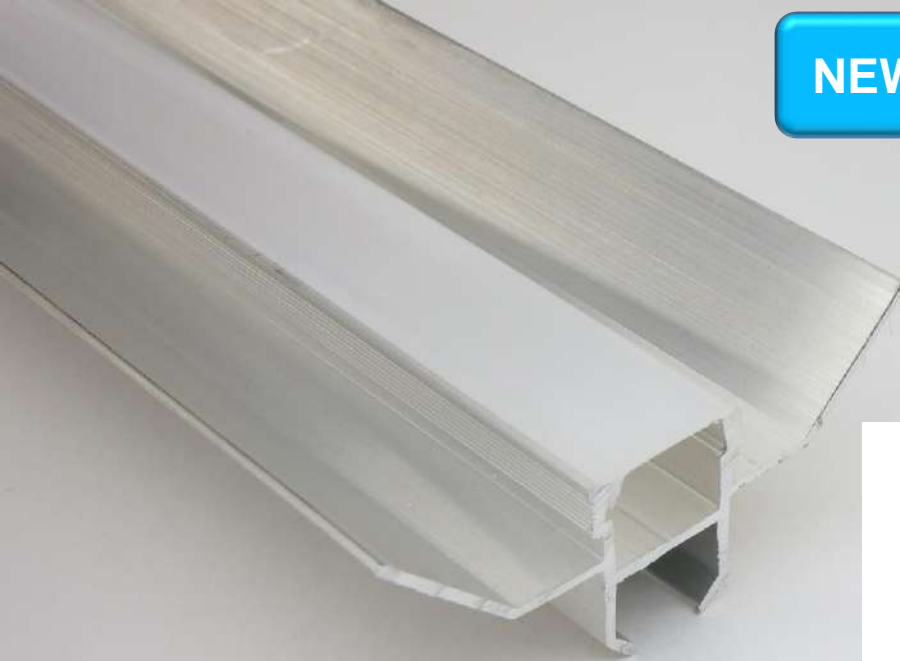

Χρώμα: αλουμίνιο ανοδιωμένο και σε 20 διαφορετικούς χρωματισμούς κατόπιν παραγγελίας

Κάλυμμα: διάφανο, ημιδιάφανο, λευκό σπάλ.

Διαστάσεις: 200cm 400cm

Εξαρτήματα: τερματική τάπα.

Εφαρμογές: Y43 χωνευτό γωνιακό (κλειστής γωνίας) για εφαρμογή LED ταινίας.