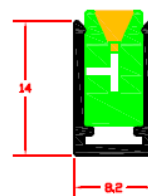

Διαστάσεις: 200cm 400cm

Εξαρτήματα: ----

Εφαρμογές: FL1 θήκη για ταινία **Neon Flex**, για σταθερή τοποθέτηση, Καλύτερο γραμμικό αποτέλεσμα, διατίθενται και σε κομμάτια των 50mm.

Description	Code
FL1 C/ALU P/----	70870039