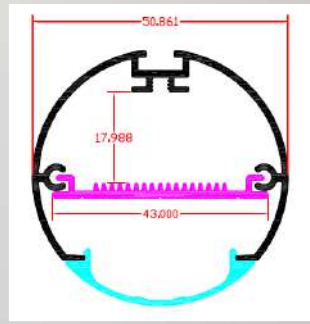

Description	Code
TU41 C/ALU P/CLEAR	62240139
TU41 C/ALU P/WHITE	62240239
TU41 C/ALU P/ICE BR/HT OV	62240539
TU41 C/ALU P/CLEAR OVAL	62240339
TU41 C/ALU P/WHITE OVAL	62240439