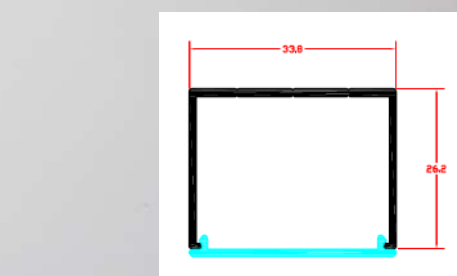

Description	Code
M52 C/ALU P/CLEAR	52950139
M52 C/ALU P/WHITE	52950239
M52 C/ALU P/ICE BRIGHT	52950539

Description	Code
M26 C/ALU P/CLEAR	63740139
M26 C/ALU P/WHITE	63740239
M26 C/ALU P/ICE BRIGHT	63740539
M26 C/ALU P/BLACK	63740639