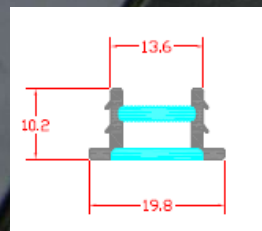

Model: SDK1020

Χρώμα: Λευκό
Πάχος: Οπάλ.
Διάσταση: 300cm < 1000cm
Εξαρτήματα: τερματική τάπα
Εφαρμογές: Γραμμικός χωνευτός εύκαμπτος σωλήνας φωτισμού Neon Flex IP 68 με δυνατότητα τοποθέτησης τις δική σας LED ταινίας 10mm & καινοτόμο δυνατότητα απεγκατάστασης της σε περίπτωση βλάβης