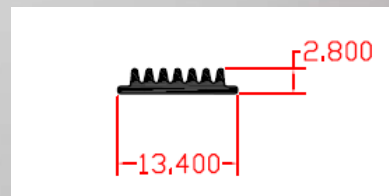

Model: PS1

Χρώμα: αλουμίνιο ανοδιωμένο

Πλαστικό: ----

Διαστάσεις: 200cm 400cm

Εξαρτήματα: ----

Εφαρμογές: PS1 ψύκτρα για LED ταινία κατάλληλο για κρυφούς φωτισμούς, εξαιρετικά απαραίτητο για κάθε εφαρμογή LED.