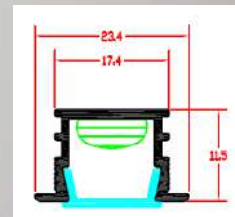

Model: S12

Χρώμα: αλουμίνιο ανοδιωμένο και σε 20 διαφορετικούς χρωματισμούς κατόπιν παραγγελίας.

Κάλυμμα: διάφανο, ημιδιάφανο, λευκό οπάλ, λευκό οβάλ, φακός εστίασης 60°-10° μοιρών.

Διαστάσεις: 200cm 400cm

Εξαρτήματα: θερματική τάπα, σύνδεσμος

Εφαρμογές: S12 προφίλ κατάλληλο για εσωτερικούς, το συγκεκριμένο προφίλ τοποθετείται και χωνευτό, και έρχεται Πρόσωπο στη γυψοσανίδα, δίνοντας ένα ξεχωριστό αποτέλεσμα στην τελική εφαρμογή.

(εξωτερική χρήση μπορεί να επιτευχθεί)

Description	Code
S12 C/ALU P/CLEAR	64030139
S12 C/ALU P/WHITE	64030239
S12 C/ALU P/ICE BRIGHT	64030539
S12 C/ALU P/FOCUS 60-10	64030339
S12 C/ALU P/OVAL WHITE	64030439
S12 C/ALU P/BLACK	64030639

Model: R22

Χρώμα: αλουμίνιο ανοδιωμένο και σε 20 διαφορετικούς χρωματισμούς κατόπιν παραγγελίας.

Κάλυμμα: διάφανο, ημιδιάφανο, λευκό οπάλ, λευκό οβάλ, φακός εστίασης 60°-10° μοιρών.

Διαστάσεις: 200cm 400cm

Εξαρτήματα: θερματική τάπα, σύνδεσμος.

Εφαρμογές: R22 (χωνευτό) προφίλ κατάλληλο για εσωτερικούς χώρους για εφαρμογή σε γυψοσανίδα, ορυκτή ίνα, ξύλο, και γενικά όπου υπάρχει ανάγκη για χωνευτή εφαρμογή επίπλα, διαφημιστικές πινακίδες, κρυφούς φωτισμούς, φωτισμό Εκθεμάτων.

(εξωτερική χρήση μπορεί να επιτευχθεί)

Description	Code
R22 C/ALU P/CLEAR	64040139
R22 C/ALU P/WHITE	64040239
R22 C/ALU P/ICE BRIGHT	64040539
R22 C/ALU P/FOCUS 60-10	64040339
R22 C/ALU P/OVAL WHITE	64040439
R22 C/ALU P/BLACK	64040639