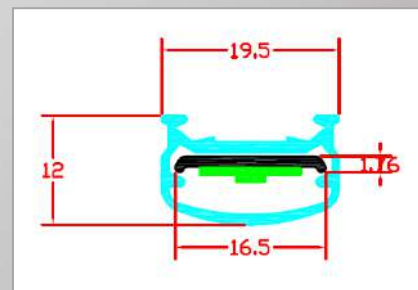

Description	Code
WR7/ MB/OPAL C/OPAL / IP/65	110607137