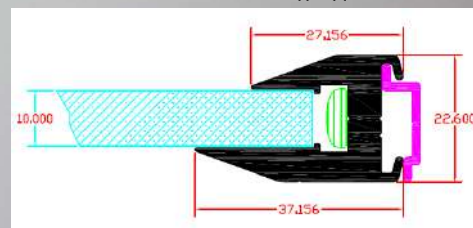

Model: GL1

Χρώμα: αλουμίνιο ανοδιωμένο και σε 20 διαφορετικούς χρωματισμούς κατόπιν παραγγελίας.

Πλαστικό η γυαλί: πάχους 10cm.

Διαστάσεις: 200cm 400cm

Εξαρτήματα: βάση στήριξης Q

Εφαρμογές: GL1 προφίλ για εφαρμογή σαν ράφι σε οριζόντια θέση η σαν ταμπέλα επιγράφης σε καθετή θέση , κατάλληλο Για δειγματισμούς προϊόντων , και για επέγγραφες διαφήμισης.

Description	Code
GL1 C/ALU P/CLEAR	60590039

Model: R33

Χρώμα: αλουμίνιο ανοδιωμένο και σε 20 διαφορετικούς χρωματισμούς κατόπιν παραγγελίας.

Κάλυμμα : διάφανο, λευκό σπάλ , λευκό οβάλ, διάφανο οβάλ.

Διαστάσεις: 200cm 400cm

Εξαρτήματα: θερματική τάπα, στήριγμα οροφής

Εφαρμογές: R33 χωνευτό προφίλ, κατάλληλο για εφαρμογή διπλής LED ταινίας η LED πλακέτας για μέγιστη απόδοση.