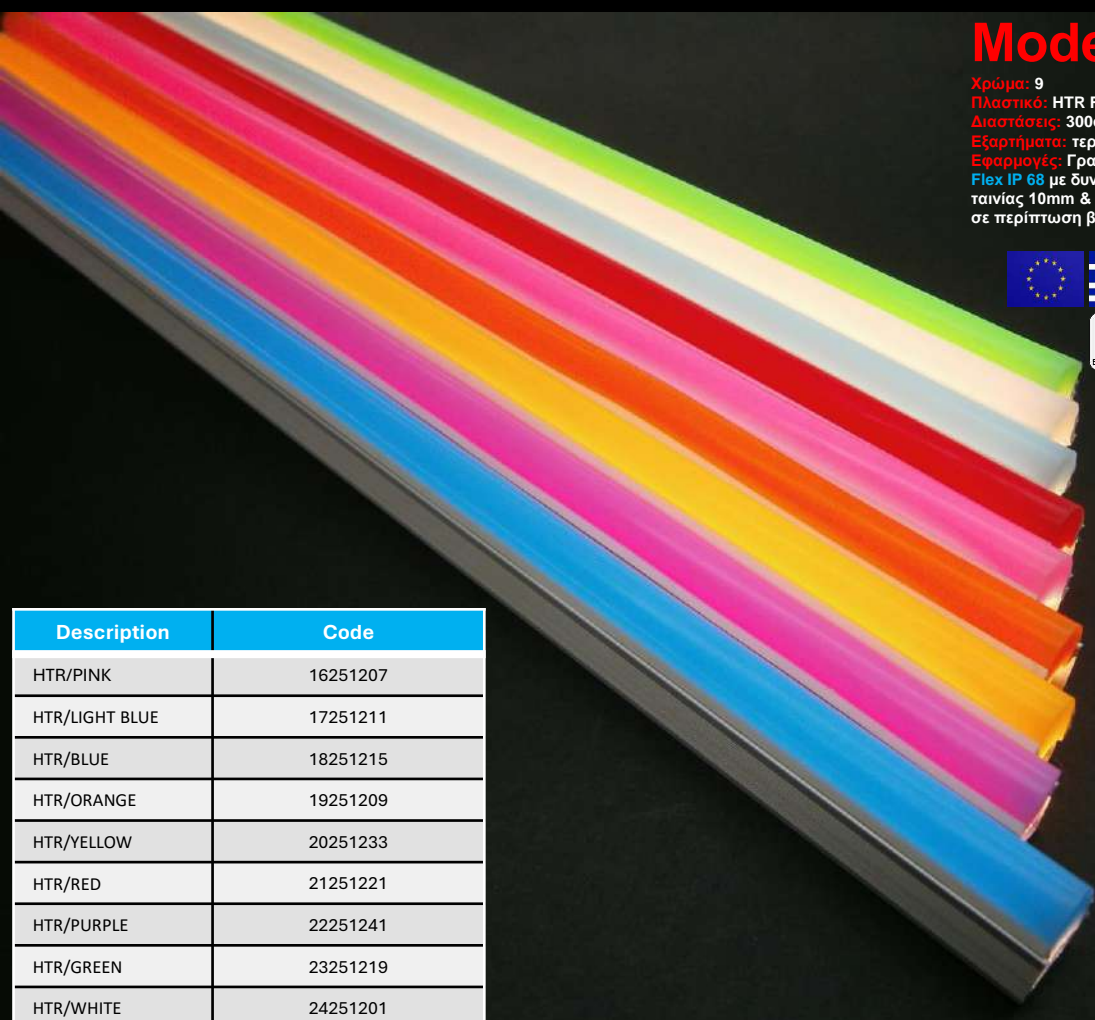

Model: HRT

Χρώμα: 9
Πλαστικό: HTR FLEX
Διαστάσεις: 300cm < 1000cm
Εξαρτήματα: τερματική τάπα.,
Εφαρμογές: Γραμμικός εύκαμπτος σωλήνας φωτισμού Neon Flex IP 68 με δυνατότητα τοποθέτησης τις δική σας LED ταινίας 10mm & καινοτόμο δυνατότητα απεγκατάστασης της σε περίπτωση βλάβης