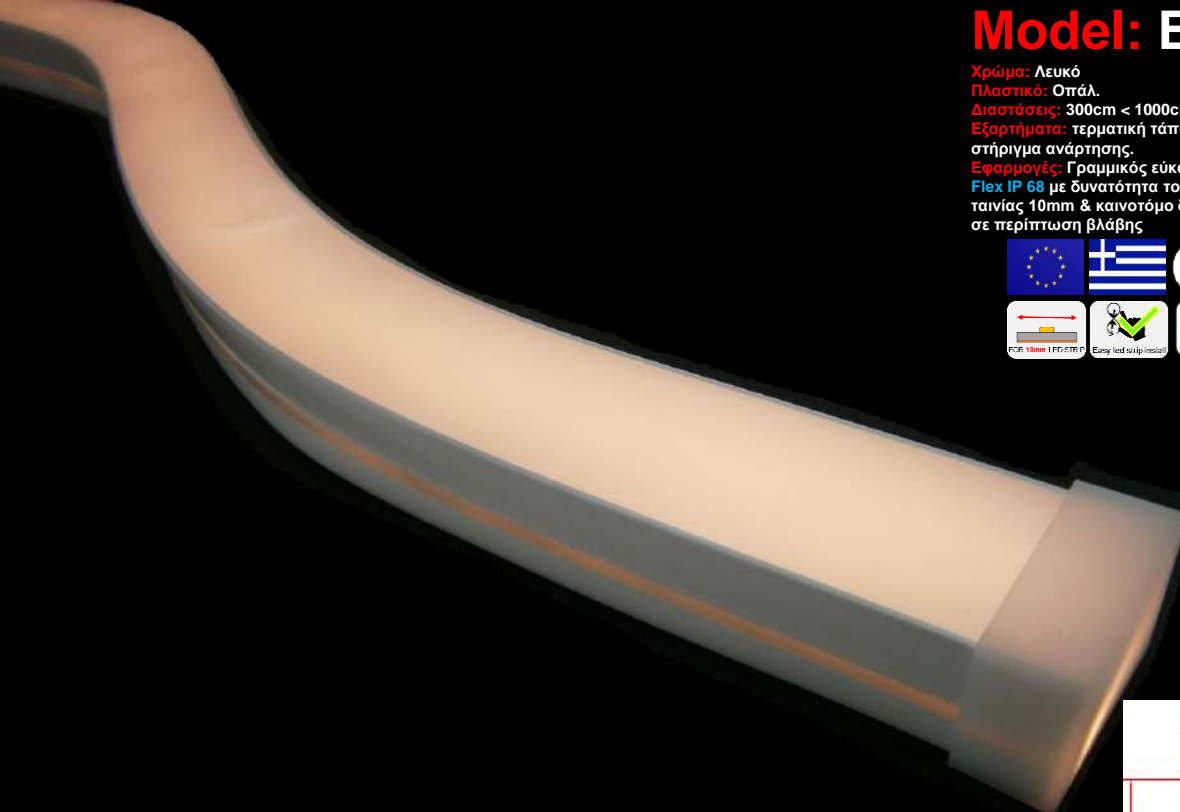

Model: EXL3025

Χρώμα: Λευκό
Πλαστικό: Οπάλ.
Διαστάσεις: 300cm < 1000cm
Εξαρτήματα: τερματική τάπα, στήριγμα οροφής, στήριγμα ανάρτησης.
Εφαρμογές: Γραμμικός εύκαμπτος σωλήνας φωτισμού Neon Flex IP 68 με δυνατότητα τοποθέτησης τις δική σας LED ταινίας 10mm & καινοτόμο δυνατότητα απεγκατάστασης της σε περίπτωση βλάβης