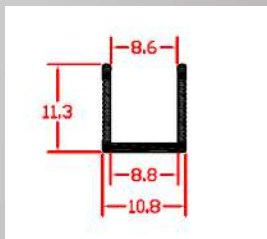

Βάση NEON FLEX LED τον 40mm

Description	Code
FL3 C/ALU P/----	70430039

Model: P17 MINI

Χρώμα: αλουμίνιο ανοδιωμένο και σε 20 διαφορετικούς χρωματισμούς κατόπιν παραγγελίας
κάλυμμα: διάφανο, λευκό οπάλ.

Διαστάσεις: 200cm 400cm