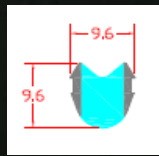

Model: EXL3025

Χρώμα: Λευκό
Πλαστικό: Οπάλ.
Διαστάσεις: 300cm < 1000cm
Εξαρτήματα: τερματική τάπα, στήριγμα οροφής, στήριγμα ανάρτησης.
Εφαρμογές: Γραμμικός εύκαμπτος σωλήνας φωτισμού Neon Flex IP 68 με δυνατότητα τοποθέτησης τις δική σας LED ταινίας 10mm & καινοτόμο δυνατότητα απεγκατάστασης της σε περίπτωση βλάβης

Description	Code
EXL3025/ M/OPAL / IP/68	30255751

Model: HRT

Χρώμα: 9
Πλαστικό: HTR FLEX
Διαστάσεις: 300cm < 1000cm
Εξαρτήματα: τερματική τάπα.,
Εφαρμογές: Γραμμικός εύκαμπτος σωλήνας φωτισμού Neon Flex IP 68 με δυνατότητα τοποθέτησης τις δική σας LED ταινίας 10mm & καινοτόμο δυνατότητα απεγκατάστασης της σε περίπτωση βλάβης

Description	Code
HTR/PINK	16251207
HTR/LIGHT BLUE	17251211
HTR/BLUE	18251215
HTR/ORANGE	19251209
HTR/YELLOW	20251233
HTR/RED	21251221
HTR/PURPLE	22251241
HTR/GREEN	23251219
HTR/WHITE	24251201