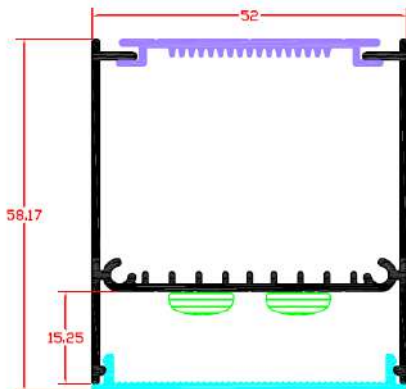

Model: H40

Χρώμα: αλουμίνιο ανοδιωμένο και σε 20 διαφορετικούς χρωματισμούς κατόπιν Παραγγελίας.

Κάλυμμα: διάφανο, ημιδιάφανο, λευκό οπάλ.

Διαστάσεις: 200cm 400cm

Εξαρτήματα: τερματική τάπα, σύνδεσμος, στήριγμα οροφής, στήριγμα ανάρτησης, σετ επίτοιχο ρυθμιζόμενο 0/90°

Εφαρμογές: H40 με ενσωματωμένη ψύκτρα κατάλληλο για εφαρμογή LED πλακέτας, η LED ταινίας μονής η διπλής.