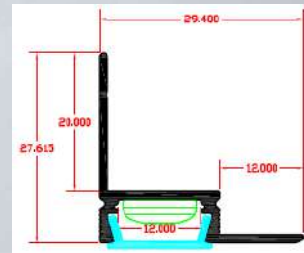

Model: K29

Χρώμα: αλουμίνιο ανοδιωμένο και σε 20 διαφορετικούς χρωματισμούς κατόπιν παραγγελίας

Κάλυμμα: διάφανο, ημιδιάφανο, λευκό οπάλ, λευκό οβάλ, φακός εστίασης 60°-10° μοιρών.

Διαστάσεις: 200cm 400cm

Εξαρτήματα: τερματική τάπα, σύνδεσμος, στήριγμα οροφής.

Εφαρμογές: K29 περιμετρικό προφίλ για εφαρμογή γυμνοσανίδας και οροκτής ίνας, κατάλληλη για εσωτερικούς χώρους, γραφεία, διαδρόμους, κρυφούς φωτισμούς.

(εξωτερική χρήση μπορεί να επιτευχθεί)