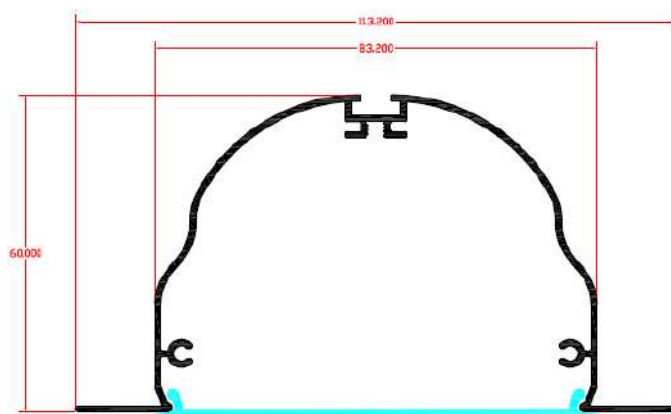

NEW

Model: ZR9

Χρώμα: αλουμίνιο ανοδιωμένο και σε 20 διαφορετικούς χρωματισμούς κατόπιν παραγγελίας.

Κάλυμμα: διάφανο, ημιδιάφανο, λευκό σπάλ, λευκό οβάλ, φακός εστίασης 60°-10° μοιρών.

Διαστάσεις: 200cm 400cm

Εξαρτήματα: θερματική τάπα, σύνδεσμος, στήριγμα οροφής.

Εφαρμογές: ZR9 - περιμετρικό προφίλ κατάλληλο για εσωτερικούς χώρους, γραφεία, διαδρόμους, κρυφούς φωτισμούς.

(εξωτερική χρήση μπορεί να επιτευχθεί)

Description	Code
ZR9 C/ALU P/CLEAR	73370139
ZR9 C/ALU P/WHITE	73370239
ZR9 C/ALU P/ICE BRIGHT	73370539
ZR9 C/ALU P/FOCUS 60-10	73370339
ZR9 C/ALU P/OVAL WHITE	73370439
ZR9 C/ALU P/BLACK	73370639

Upcoming