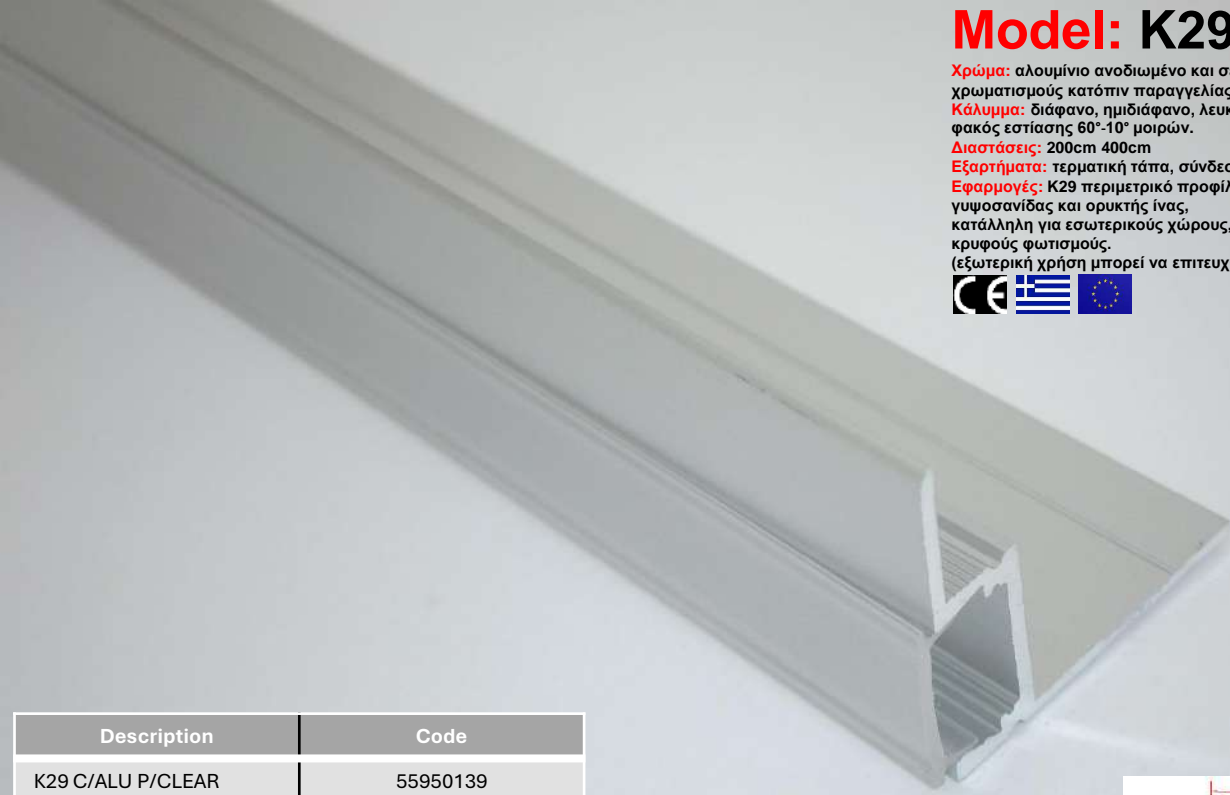

Model: K29

Χρώμα: αλουμίνιο ανοδιωμένο και σε 20 διαφορετικούς χρωματισμούς κατόπιν παραγγελίας

Κάλυμμα: διάφανο, ημιδιάφανο, λευκό οπάλ, λευκό οβάλ, φακός εστίασης 60°-10° μοιρών.

Διαστάσεις: 200cm 400cm

Εξαρτήματα: τερματική τάπα, σύνδεσμος, στήριγμα οροφής.

Εφαρμογές: K29 περιμετρικό προφίλ για εφαρμογή γυμνοσανίδας και οροκτής ίνας, κατάλληλη για εσωτερικούς χώρους, γραφεία, διαδρόμους, κρυφούς φωτισμούς.

(εξωτερική χρήση μπορεί να επιτευχθεί)