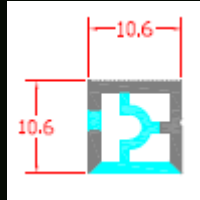

Model: ETR1010

Χρώμα: Λευκό
Πλαστικό: Οπάλ.
Διαστάσεις: 300cm < 1000cm
Εξαρτήματα: τερματική τάπα, στήριγμα οροφής, στήριγμα ανάρτησης.
Εφαρμογές: Γραμμικός εύκαμπτος σωλήνας φωτισμού Neon Flex IP 68 με δυνατότητα τοποθέτησης τις δική σας LED ταινίας 5mm & καινοτόμο δυνατότητα απεγκατάστασης της σε περίπτωση βλάβης