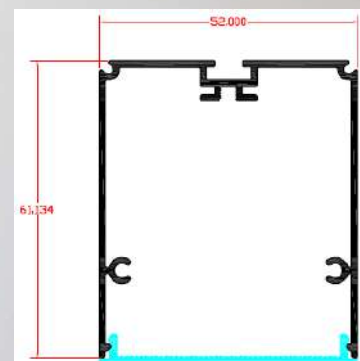

Model: M64

Χρώμα: αλουμίνιο ανοδιωμένο και σε 20 διαφορετικούς χρωματισμούς κατόπιν Παραγγελίας.

Κάλυμμα: διάφανο, ημιδιάφανο, λευκό ματ.

Διαστάσεις: 200cm 400cm

Εξαρτήματα: τερματική τάπα, σύνδεσμος, στήριγμα οροφής, στήριγμα ανάρτησης, σετ επίτοιχο ρυθμιζόμενο 0/90°

Εφαρμογές: M64 κατάλληλο για εφαρμογή LED πλακέτας για μέγιστη απόδοση, η LED λάμπας 1X.