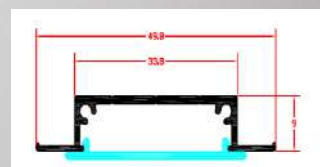

Model: GL1

Χρώμα: αλουμίνιο ανοδιωμένο και σε 20 διαφορετικούς χρωματισμούς κατόπιν παραγγελίας.

Πλαστικό η γυαλί: πάχους 10cm.

Διαστάσεις: 200cm 400cm

Εξαρτήματα: βάση στήριξης Q

Εφαρμογές: GL1 προφίλ για εφαρμογή σαν ράφι σε οριζόντια θέση η σαν ταμπέλα επιγράφης σε καθετή θέση , κατάλληλο Για δειγματισμούς προϊόντων , και για επέγγραφες διαφήμισης.

Description	Code
GL1 C/ALU P/CLEAR	60590039

Model: R33

Χρώμα: αλουμίνιο ανοδιωμένο και σε 20 διαφορετικούς χρωματισμούς κατόπιν παραγγελίας.

Κάλυμμα : διάφανο, λευκό σπάλ , λευκό οβάλ, διάφανο οβάλ.

Διαστάσεις: 200cm 400cm

Εξαρτήματα: θερματική τάπα, στήριγμα οροφής

Εφαρμογές: R33 χωνευτό προφίλ, κατάλληλο για εφαρμογή διπλής LED ταινίας η LED πλακέτας για μέγιστη απόδοση.

Description	Code
R33 C/ALU P/CLEAR	63750139
R33 C/ALU P/WHITE	63750239
R33 C/ALU P/ICE BRIGHT	63750539
R33 C/ALU P/CLEAR OVAL	63750339
R33 C/ALU P/WHITE OVAL	63750439