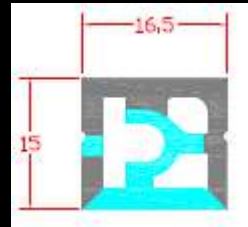

Model: EXT1615

Χρώμα: Λευκό

Πλαστικό: Οπάλ.

Διαστάσεις: 300cm < 1000cm

Εξαρτήματα: τερματική τάπα, στήριγμα οροφής, στήριγμα ανάρτησης.

Εφαρμογές: Γραμμικός εύκαμπτος σωλήνας φωτισμού Neon Flex IP 68 με δυνατότητα τοποθέτησης τις δική σας LED ταινίας 10mm & καινοτόμο δυνατότητα απεγκατάστασης της σε περίπτωση βλάβης