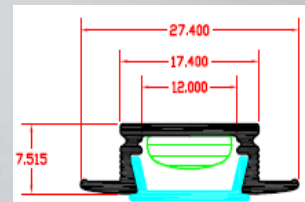

Model: R27

Χρώμα: αλουμίνιο ανοδιωμένο και σε 20 διαφορετικούς χρωματισμούς κατόπιν παραγγελίας.

Κάλυμμα: διάφανο, ημιδιάφανο, λευκό οπάλ, λευκό οβάλ, φακός εστίασης 60°-10° μοιρών.

Διαστάσεις: 200cm 400cm

Εξαρτήματα: θερματική τάπα, σύνδεσμος

Εφαρμογές: R27 (χωνευτό) προφίλ κατάλληλο για εσωτερικούς χώρους για εφαρμογή σε γυψοσανίδα, ορυκτή ίνα, ξύλο, και γενικά όπου υπάρχει ανάγκη για χωνευτή εφαρμογή, έπιπλα, διαφημιστικές πινακίδες, κρυφούς φωτισμούς, φωτισμό εκθεμάτων. (εξωτερική χρήση μπορεί να επιτευχθεί)

Description	Code
R27 C/ALU P/CLEAR	55620139
R27 C/ALU P/WHITE	55620239
R27 C/ALU P/ICE BRIGHT	55620539
R27 C/ALU P/FOCUS 60-10	55620339
R27 C/ALU P/OVAL WHITE	55620439
R27 C/ALU P/BLACK	55620639

Model: RD3

Χρώμα: αλουμίνιο ανοδιωμένο και σε 20 διαφορετικούς χρωματισμούς κατόπιν παραγγελίας.

Κάλυμμα: διάφανο, ημιδιάφανο, λευκό οπάλ, λευκό οβάλ, φακός εστίασης 60°-10° μοιρών.

Διαστάσεις: 200cm 400cm

Εξαρτήματα: θερματική τάπα, σύνδεσμος, στήριγμα οροφής, στήριγμα ανάρτησης.

Εφαρμογές: RD3 (χωνευτό) προφίλ κατάλληλο για εσωτερικούς χώρους για εφαρμογή σε γυψοσανίδα, ορυκτή ίνα, ξύλο, και γενικά όπου υπάρχει ανάγκη για χωνευτή εφαρμογή έπιπλα, διαφημιστικές πινακίδες, κρυφούς φωτισμούς, φωτισμό εκθεμάτων, χάρη στο μεγαλύτερο πλάτος και ύψος του προφίλ μπορεί εύκολα να εφαρμοστεί η πιο φαρδιά στεγανή led ταινία. (εξωτερική χρήση μπορεί να επιτευχθεί)

Description	Code
RD3 C/ALU P/CLEAR	58130139
RD3 C/ALU P/WHITE	58130239
RD3 C/ALU P/ICE BRIGHT	58130539
RD3 C/ALU P/FOCUS 60-10	58130339
RD3 C/ALU P/OVAL WHITE	58130439
RD3 C/ALU P/BLACK	58130639