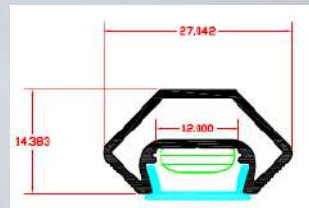

Model: D40

Χρώμα: αλουμίνιο ανοδιωμένο και σε 20 διαφορετικούς χρωματισμούς κατόπιν παραγγελίας.

Κάλυμμα: διάφανο, ημιδιάφανο, λευκό οπάλ, λευκό οβάλ, φακός εστίασης 60°-10° μοιρών.

Διαστάσεις: 200cm 400cm

Εξαρτήματα: τερματική τάπα, σύνδεσμος, στήριγμα οροφής, στήριγμα ανάρτησης, σετ επίτοιχο ρυθμιζόμενο 0/90°

Εφαρμογές: D40 κατάλληλο για γωνιακές εφαρμογές και όχι μόνο, κατάλληλο για εσωτερικούς χώρους, αίθουσες, διαδρόμους, σκάλες, κουζίνες, έπιπλα, διαφημιστικές πινακίδες, κρυφούς φωτισμούς, φωτισμό εκθεμάτων.
(εξωτερική χρήση μπορεί να επιτευχθεί)

Description	Code
D40 C/ALU P/CLEAR	55610139
D40 C/ALU P/WHITE	55610239
D40 C/ALU P/ICE BRIGHT	55610539
D40 C/ALU P/FOCUS 60-10	55610339
D40 C/ALU P/OVAL WHITE	55610439
D40 C/ALU P/BLACK	55610639

Model: D50

Χρώμα: αλουμίνιο ανοδιωμένο και σε 20 διαφορετικούς χρωματισμούς κατόπιν παραγγελίας

Κάλυμμα: διάφανο, ημιδιάφανο, λευκό οπάλ, λευκό οβάλ, φακός εστίασης 60°-10° μοιρών.

Διαστάσεις: 200cm 400cm

Εξαρτήματα: τερματική τάπα, σύνδεσμος, στήριγμα οροφής, στήριγμα ανάρτησης,

Εφαρμογές: D50 κατάλληλο για γωνιακές εφαρμογές και όχι μόνο, ελαφρού τύπου ράγα με δυνατότητα εφαρμογής των καλωδίων μέσα από το προφίλ, κατάλληλο για εσωτερικούς χώρους, αίθουσες, διαδρόμους, σκάλες, κουζίνες, έπιπλα, διαφημιστικές πινακίδες, κρυφούς φωτισμούς, φωτισμό εκθεμάτων.
(εξωτερική χρήση μπορεί να επιτευχθεί)

Description	Code
D50 C/ALU P/CLEAR	57700139
D50 C/ALU P/WHITE	57700239
D50 C/ALU P/ICE BRIGHT	57700539
D50 C/ALU P/FOCUS 60-10	57700339
D50 C/ALU P/OVAL WHITE	57700439
D50 C/ALU P/BLACK	57700639