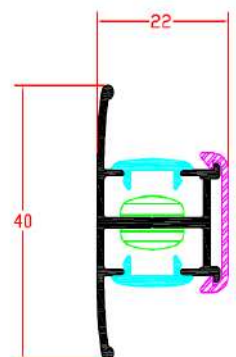

Description

Code

WV2 C/ALU P/CLEAR

59780139

WV2 C/ALU P/WHITE

59780239

WV2 C/ALU P/ICE BRIGHT

59780539

WV2 C/ALU P/FOCUS 60-10

59780339

WV2 C/ALU P/OVAL WHITE

59780439

WV2 C/ALU P/BLACK

59780639

Description

Code

WM2 C/ALU P/CLEAR

65510139

WM2 C/ALU P/WHITE

65510239