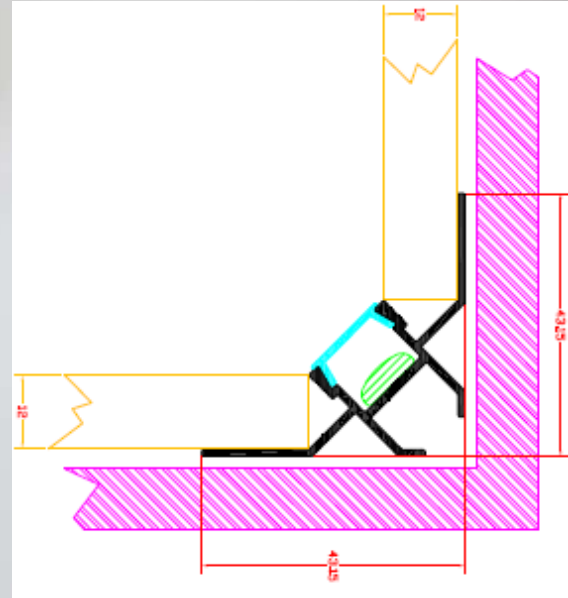

Χρώμα: αλουμίνιο ανοδιωμένο και σε 20 διαφορετικούς χρωματισμούς κατόπιν παραγγελίας

Κάλυμμα: διάφανο, ημιδιάφανο, λευκό σπάλ.

Διαστάσεις: 200cm 400cm

Εξαρτήματα: τερματική τάπα.

Εφαρμογές: Y43 χωνευτό γωνιακό (κλειστής γωνίας) για εφαρμογή LED ταινίας.