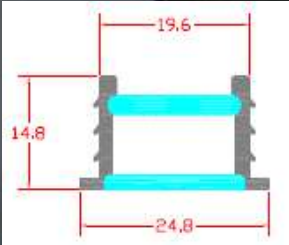

Model: SLM1525

Χρώμα: Λευκό
Πλαστικό: Οπάλ.
Διαστάσεις: 300cm < 1000cm
Εξαρτήματα: τερματική τάπα.
Εφαρμογές: Γραμμικός χωνευτός εύκαμπτος σωλήνας φωτισμού Neon Flex IP 68 με δυνατότητα τοποθέτησης της δική σας LED ταινίας 5mm & καινοτόμο δυνατότητα απεγκατάστασης της σε περίπτωση βλάβης