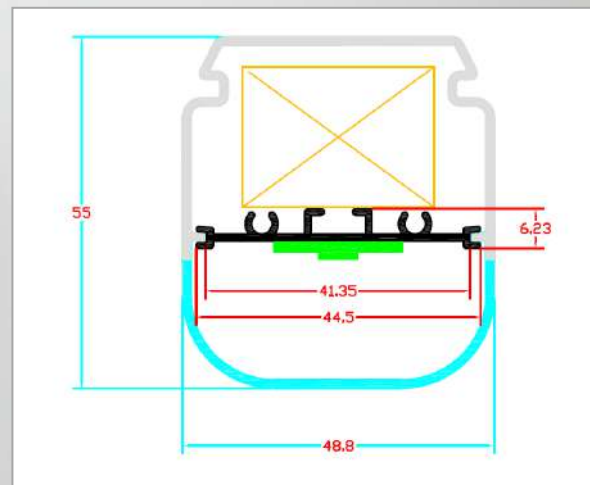

Description	Code
WR66 MAX/ MB/GREY C/OPAL / IP/65	113507147