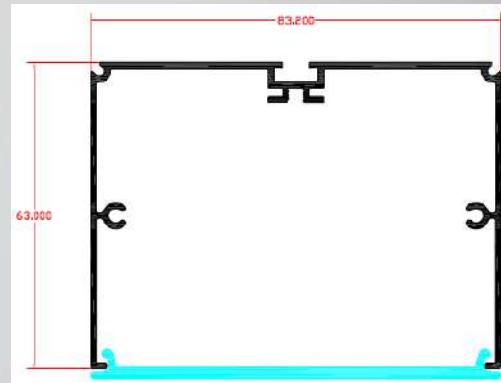

Model: T10

Χρώμα: αλουμίνιο ανοδιωμένο και σε 20 διαφορετικούς χρωματισμούς κατόπιν παραγγελίας

Κάλυμμα: διάφανο, ημιδιάφανο, λευκό ματ.

Διαστάσεις: 200cm 400cm

Εξαρτήματα: τερματική τάπα, σύνδεσμος, στήριγμα οροφής, στήριγμα ανάρτησης, σετ επίτοιχο ρυθμιζόμενο 0/90°

Εφαρμογές: T10 - κατάλληλο για εφαρμογή LED πλακέτας για μέγιστη απόδοση, η LED λάμπας 1 & 2X.