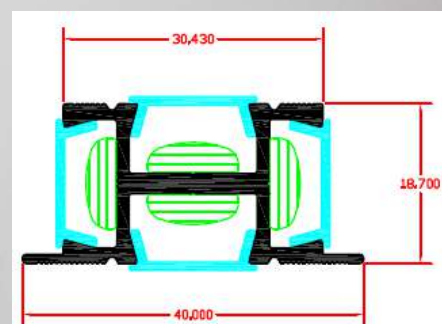

Model: D30

Χρώμα: αλουμίνιο ανοδιωμένο και σε 20 διαφορετικούς χρωματισμούς κατόπιν παραγγελίας.

Κάλυμμα: διάφανο, ημιδιάφανο, λευκό οπάλ, λευκό οβάλ, φακός εστίασης 60°-10° μοιρών.

Διαστάσεις: 200cm 400cm

Εξαρτήματα: τερματική τάπα, σύνδεσμος, στήριγμα οροφής.

Εφαρμογές: D30 κατάλληλο για γωνιακές εφαρμογές και όχι μόνο, ελαφρού τύπου ράγα με δυνατότητα εφαρμογής των καλωδίων μέσα από το προφίλ, κατάλληλο για εσωτερικούς χώρους, αίθουσες, διαδρόμους, σκάλες, κουζίνες, έπιπλα, διαφημιστικές πινακίδες, κρυφούς φωτισμούς, φωτισμό εκθεμάτων. (εξωτερική χρήση μπορεί να επιτευχθεί)

Description	Code
D30 C/ALU P/CLEAR	61840139
D30 C/ALU P/WHITE	61840239
D30 C/ALU P/ICE BRIGHT	61840539
D30 C/ALU P/FOCUS 60-10	61840339
D30 C/ALU P/OVAL WHITE	61840439
D30 C/ALU P/BLACK	61840639

Model: LF4

Χρώμα: αλουμίνιο ανοδιωμένο και σε 20 διαφορετικούς χρωματισμούς κατόπιν παραγγελίας.

Κάλυμμα: διάφανο, ημιδιάφανο, λευκό οπάλ, λευκό οβάλ, φακός εστίασης 60°-10° μοιρών.

Διαστάσεις: 200cm 400cm

Εξαρτήματα: βάση στήριξης.

Εφαρμογές: LF4 – προφίλ πολλαπλών χρήσεων με τέσσερις υποδοχές εφαρμογής led ταινίας, κατάλληλο για φωτισμό διαδρόμων, γραφείων, χώρους υποδοχής, (εξωτερική χρήση μπορεί να επιτευχθεί)

Description	Code
LF4 C/ALU P/CLEAR	60850139
LF4 C/ALU P/WHITE	60850239
LF4 C/ALU P/ICE BRIGHT	60850539
LF4 C/ALU P/FOCUS 60-10	60850339
K29 C/ALU P/OVAL WHITE	60850439
K29 C/ALU P/BLACK	60850639