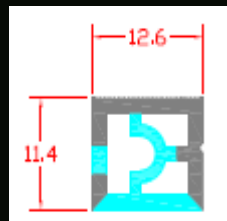

Model: ETB1212

Χρώμα: Λευκό
Πλαστικό: Οπάλ.
Διαστάσεις: 300cm < 1000cm
Εξαρτήματα: τερματική τάπα, στήριγμα οροφής, στήριγμα ανάρτησης.
Εφαρμογές: Γραμμικός εύκαμπτος σωλήνας φωτισμού Neon Flex IP 68 με δυνατότητα τοποθέτησης τις δική σας LED ταινίας 10mm & καινοτόμο δυνατότητα απεγκατάστασης της σε περίπτωση βλάβης