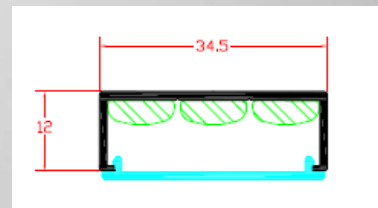

NEW

Model: SD4

Χρώμα: αλουμίνιο ανοδιωμένο και σε 20 διαφορετικούς χρωματισμούς κατόπιν Παραγγελίας.

Κάλυμμα: διάφανο, λευκό ματ, ημιδιάφανο διάφανο Π, ημιδιάφανο Π, λευκό ματ Π.

Διαστάσεις: 200cm 400cm

Εξαρτήματα: τερματική τάπα, σύνδεσμος, στήριγμα οροφής, στήριγμα ανάρτησης.

Εφαρμογές: SD4 κατάλληλο για εφαρμογή LED ταινίας 2X η' LED πλακέτας για μέγιστη απόδοση.

Description	Code
SD4 C/ALU P/CLEAR	75550139
SD4 C/ALU P/WHITE	75550239
SD4 C/ALU P/ICE BRIGHT	75550539
SD4 C/ALU P/CLEAR OVAL	75550339
SD4 C/ALU P/WHITE OVAL	75550439

NEW

Model: EF2

Χρώμα: αλουμίνιο ανοδιωμένο και σε 20 διαφορετικούς χρωματισμούς κατόπιν Παραγγελίας.

Κάλυμμα: διάφανο, ημιδιάφανο, λευκό σπάλ.

Διαστάσεις: 200cm 400cm

Εξαρτήματα: τερματική τάπα.

στήριγμα οροφής, στήριγμα ανάρτησης.

Εφαρμογές: EF2 χωνευτό προφίλ, κατάλληλο για εφαρμογή διπλής LED ταινίας η LED πλακέτας για μέγιστη απόδοση.

Description	Code
EF2 C/ALU P/CLEAR	75560139
EF2 C/ALU P/WHITE	75560239
EF2 C/ALU P/ICE BRIGHT	75560539
EF2 C/ALU P/CLEAR OVAL	75560339
EF2 C/ALU P/WHITE OVAL	75560439