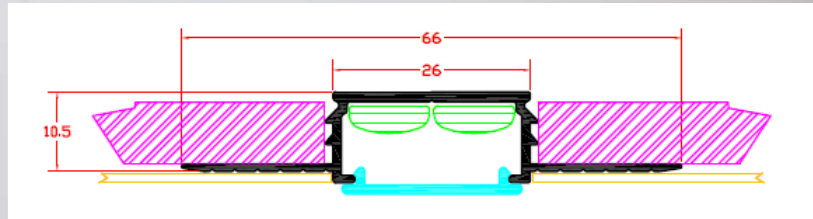

Description	Code
Q2 C/ALU P/CLEAR	72780139
Q2 C/ALU P/WHITE	72780239
Q2 C/ALU P/ICE BRIGHT	72780539
Q2 C/ALU P/BLACK	72780639