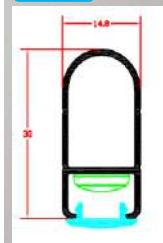

NEW

Model: F50

Χρώμα: αλουμίνιο ανοδιωμένο, και σε 20 διαφορετικούς χρωματισμούς κατόπιν Παραγγελίας.

Κάλυμμα: διάφανο, λευκό ματ, ημιδιάφανο διάφανο Π, ημιδιάφανο Π, λευκό ματ Π.

Διαστάσεις: 200cm 400cm

Εξαρτήματα: τερματική τάπα, στήριγμα οροφής.

Εφαρμογές: F50 κατάλληλο για εφαρμογή LED ταινίας μονής ή διπλής.

Description	Code
F50 C/ALU P/CLEAR	64700139
F50 C/ALU P/WHITE	64700239
F50 C/ALU P/ICE BRIGHT	64700539
F50 C/ALU P/BLACK	64700639
F50 C/ALU P/CLEAR PI	64700639
F50 C/ALU P/WHITE PI	64700739
F50 C/ALU P/ICE BRIGHT PI	64700839

NEW

Model: J30 & J38

Χρώμα: αλουμίνιο ανοδιωμένο και σε 20 διαφορετικούς χρωματισμούς κατόπιν Παραγγελίας.

Κάλυμμα: διάφανο, λευκό ματ.

Διαστάσεις: 200cm 400cm

Εξαρτήματα: στήριγμα ανάρτησης,

Εφαρμογές: HP1 προφίλ για κρεμάστρες, για φωτισμό τβουλάπας, για εφαρμογή μονής ταινίας LED.

J38

J30

Description	Code
J38 C/ALU P/CLEAR	63210139
J38 C/ALU P/WHITE	63210239

Description	Code
J30 C/ALU P/CLEAR	63220139
J30 C/ALU P/WHITE	63220239