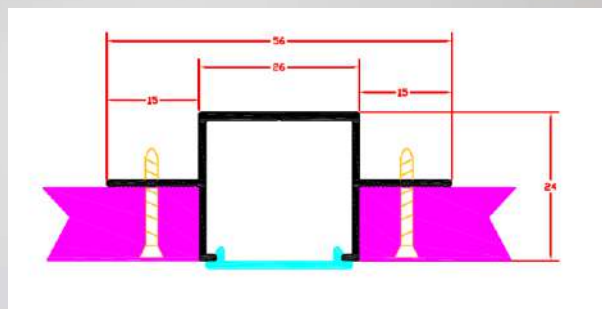

Model: SR1 (χωνευτό) (Trimless)

Χρώμα: αλουμίνιο ανοδιωμένο και σε 20 διαφορετικούς χρωματισμούς κατόπιν παραγγελίας

Κάλυμμα: διάφανο, ημιδιάφανο, λευκό οπάλ.

Διαστάσεις: 200cm 400cm

Εξαρτήματα: τερματική τάπα.

Εφαρμογές: SR1 χωνευτό προφίλ, κατάλληλο για εφαρμογή διπλής LED ταινίας η LED πλακέτας για μέγιστη απόδοση.