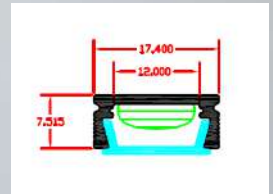

Model: P17

Χρώμα: αλουμίνιο ανοδιωμένο και σε 20 διαφορετικούς χρωματισμούς κατόπιν παραγγελίας

Κάλυμμα: διάφανο, ημιδιάφανο, λευκό οπάλ, λευκό οβάλ, φακός εστίασης 60°-10° μοιρών.

Διαστάσεις: 200cm 400cm

Εξαρτήματα: τερματική τάπα, σύνδεσμος, στήριγμα οροφής, στήριγμα ανάρτησης.

Εφαρμογές: P17 κατάλληλο για εσωτερικούς χώρους, αίθουσες, διαδρόμους, σκάλες, κουζίνες, έπιπλα, διαφημιστικές πινακίδες, κρυφούς φωτισμούς, φωτισμό εκθεμάτων.

(εξωτερική χρήση μπορεί να επιτευχθεί)

Description	Code
P17 C/ALU P/CLEAR	55600139
P17 C/ALU P/WHITE	55600239
P17 C/ALU P/ICE BRIGHT	55600539
P17 C/ALU P/FOCUS 60-10	55600339
P17 C/ALU P/OVAL WHITE	55600439
P17 C/ALU P/BLACK	55600639
P17 BENDABLE C/ALU P/OPAL	64810239

Model: PD1

Χρώμα: αλουμίνιο ανοδιωμένο και σε 20 διαφορετικούς χρωματισμούς κατόπιν παραγγελίας.

Κάλυμμα: διάφανο, ημιδιάφανο, λευκό οπάλ, λευκό οβάλ, φακός εστίασης 60°-10° μοιρών.

Διαστάσεις: 200cm 400cm

Εξαρτήματα: τερματική τάπα, σύνδεσμος, στήριγμα οροφής, στήριγμα ανάρτησης.

Εφαρμογές: PD1 κατάλληλο για εσωτερικούς και εξωτερικούς χώρους χάρη στο μεγαλύτερο πλάτος και ύψος του προφίλ μπορεί εύκολα να εφαρμοστεί η πιο φαρδιά στεγανή LED ταινία.

Description	Code
PD1 C/ALU P/CLEAR	58140139
PD1 C/ALU P/WHITE	58140239
PD1 C/ALU P/ICE BRIGHT	58140539
PD1 C/ALU P/FOCUS 60-10	58140339
PD1 C/ALU P/OVAL WHITE	58140439
PD1 C/ALU P/BLACK	58140639