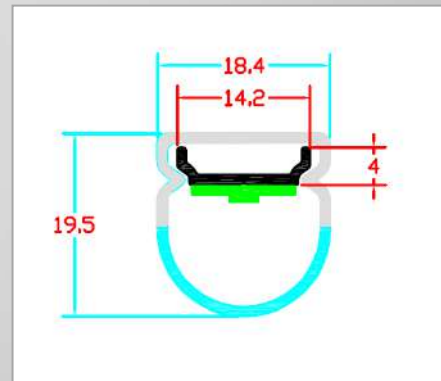

Model: WR6

Χρώμα: Γκρί.

Πλαστικό: Οπάλ.

Διαστάσεις: 200cm 400cm

Εξαρτήματα: τερματική τάπα, σύνδεσμος, στήριγμα οροφής, στήριγμα ανάρτησης.

Εφαρμογές: Γραμμικός σωλήνας φωτισμού IP 65 με ενσωματωμένη συρταρωτή ανοδιωμένη ψύκτρα για εφαρμογή LED ταινίας.