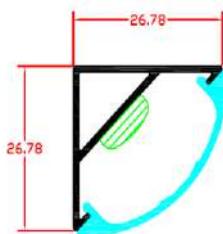

NEW

Model: V45

Χρώμα: αλουμίνιο ανοδιωμένο και σε 20 διαφορετικούς χρωματισμούς κατόπιν παραγγελίας
Κάλυμμα: διάφανο, λευκό οπάλ, λευκό οβάλ, διάφανο οβάλ.
Διαστάσεις: 200cm 400cm
Εξαρτήματα: τερματική τάπα, σύνδεσμος, στήριγμα οροφής, στήριγμα ανάρτησης,
Εφαρμογές: V45 LED ταινίας 2X η' LED πλακέτας για μέγιστη απόδοση, κατάλληλο για γωνιακές εφαρμογές και όχι μόνο, ελαφρού τύπου ράγα με δυνατότητα εφαρμογής των καλωδίων μέσα από το προφίλ, κατάλληλο για εσωτερικούς χώρους, αίθουσες, διαδρόμους, σκάλες, κουζίνες, έπιπλα, διαφημιστικές πινακίδες, κρυφούς φωτισμούς, φωτισμό εκθεμάτων.
(εξωτερική χρήση μπορεί να επιτευχθεί)

Description

Code

V45 C/ALU P/CLEAR

72080139

V45 C/ALU P/WHITE

72080239

V45 C/ALU P/ICE BRIGHT

72080539

V45 C/ALU P/BLACK

72080639

V45 C/ALU P/CLEAR OVAL

72080339

V45 C/ALU P/WHITE OVAL

72080439

NEW

Model: S CORNER

Χρώμα: αλουμίνιο ανοδιωμένο και σε 20 διαφορετικούς χρωματισμούς κατόπιν παραγγελίας
Κάλυμμα: -----
Διαστάσεις: 200cm 400cm
Εξαρτήματα: -----
Εφαρμογές: Γωνίες γενικής χρήσης, κατάλληλο για εφαρμογή LED ταινίας

Description

Code

PC10MM

19101010

PC15MM

20101515

PC20MM

21102020