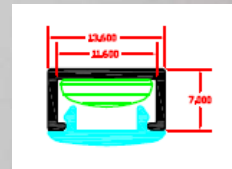

Model: P17 MINI

Χρώμα: αλουμίνιο ανοδιωμένο και σε 20 διαφορετικούς χρωματισμούς κατόπιν παραγγελίας
κάλυμμα: διάφανο, λευκό οπάλ.

Διαστάσεις: 200cm 400cm

Εξαρτήματα: τερματική τάπα, στήριγμα οροφής.

Εφαρμογές: P17 MINI κατάλληλο για εσωτερικούς χώρους, αίθουσες, διαδρόμους, σκάλες, κουζίνες, έπιπλα, διαφημιστικές πινακίδες, κρυφούς φωτισμούς, φωτισμό εκθεμάτων.

(εξωτερική χρήση μπορεί να επιτευχθεί)

Description	Code
P17 MINI C/ALU P/CLEAR	60050139
P17 MINI C/ALU P/WHITE	60050239

Model: R27 MINI

Χρώμα: αλουμίνιο ανοδιωμένο και σε 20 διαφορετικούς χρωματισμούς κατόπιν παραγγελίας
Κάλυμμα: διάφανο, λευκό οπάλ.

Διαστάσεις: 200cm 400cm

Εξαρτήματα: τερματική τάπα, σύνδεσμος

Εφαρμογές: R27 MINI (χωνευτό) προφίλ κατάλληλο για εσωτερικούς χώρους για εφαρμογή σε γυψοσανίδα, οροκτή ήνα, ξύλο, και γενικά όπου υπάρχει ανάγκη για χωνευτή εφαρμογή, έπιπλα, διαφημιστικές πινακίδες, κρυφούς φωτισμούς, φωτισμό εκθεμάτων (εξωτερική χρήση μπορεί να επιτευχθεί)

Description	Code
R27 MINI C/ALU P/CLEAR	62840139
R27 MINI C/ALU P/WHITE	62840239