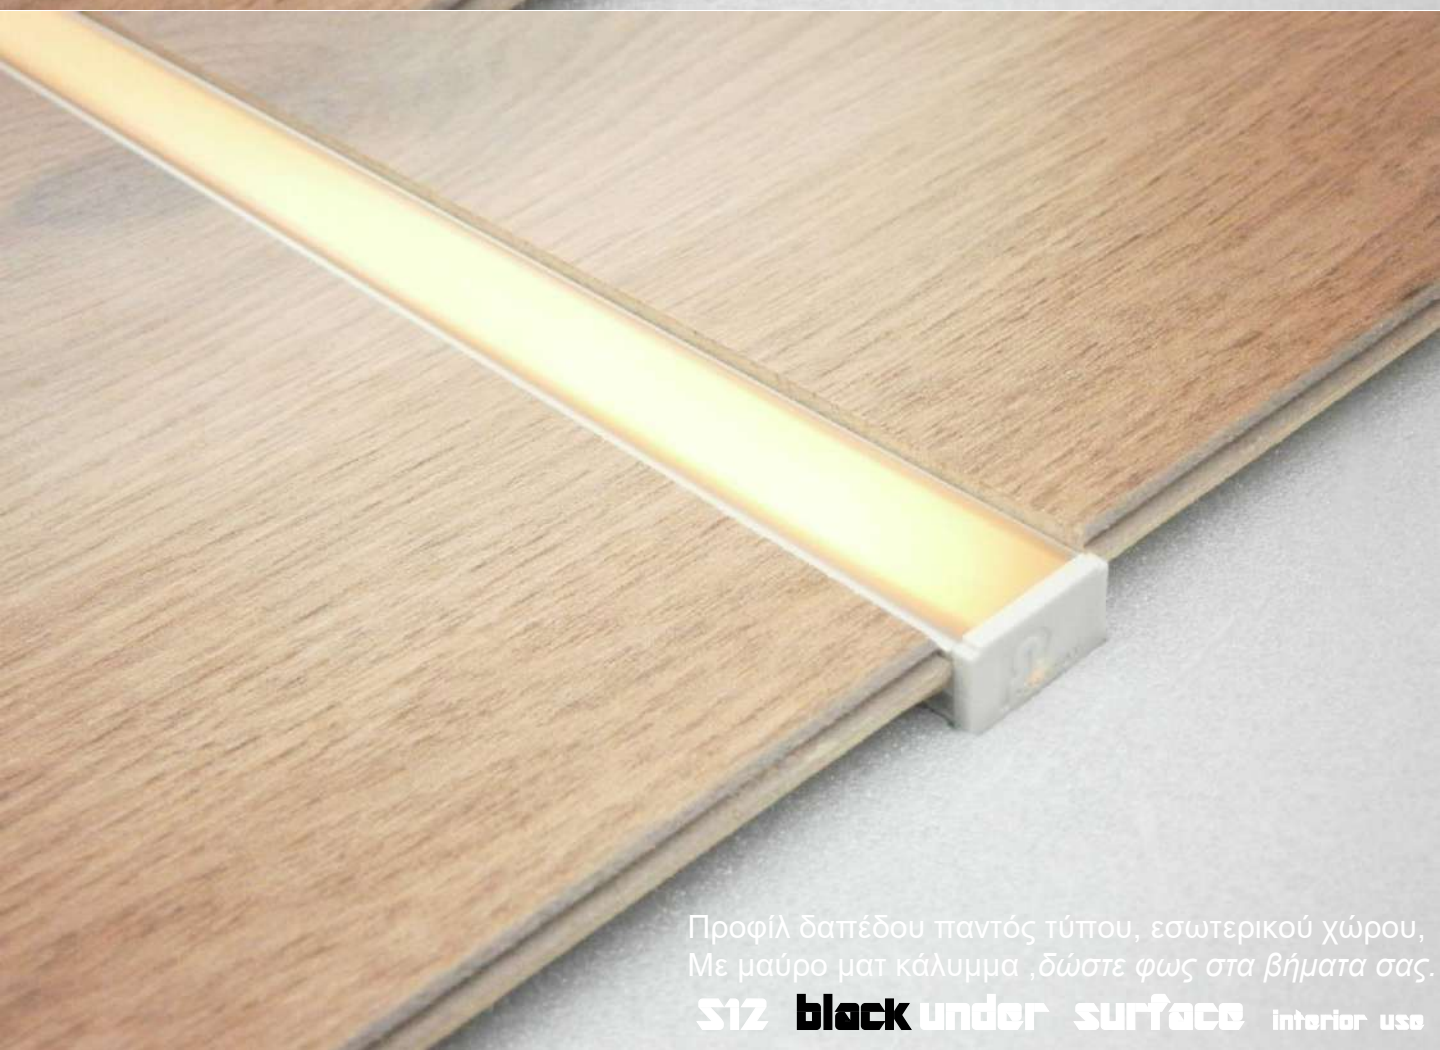

Προφίλ δαπέδου παντός τύπου, εσωτερικού χώρου,
Με μαύρο ματ κάλυμμα, δώστε φως στα βήματα σας.

S12 black under surface interior use