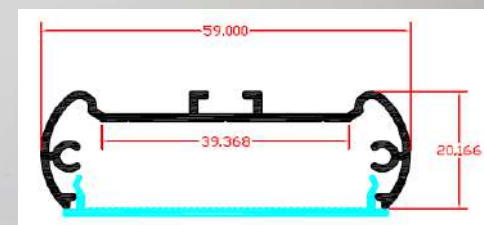

Διαστάσεις: 200cm 400cm

Εξαρτήματα: τερματική τάπα, σύνδεσμος, στήριγμα οροφής, στήριγμα ανάρτησης, σετ επίτοιχο ρυθμιζόμενο 0/90°

Εφαρμογές: OV1 κατάλληλο για εφαρμογή LED πλακέτας για μέγιστη απόδοση.