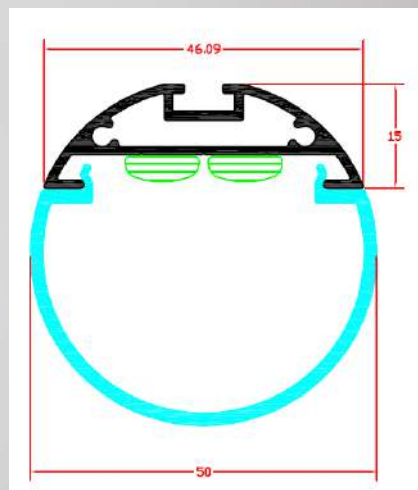

Model: T45

Χρώμα: αλουμίνιο ανοδιωμένο και σε 20 διαφορετικούς χρωματισμούς κατόπιν παραγγελίας.
Κάλυμμα: πολυκαρμπονικό- διάφανο, ημιδιάφανο, λευκό ματ.
Διαστάσεις: 200cm 400cm
Εξαρτήματα: τερματική τάπα, σύνδεσμος, στήριγμα οροφής, στήριγμα ανάρτησης, σετ επίτοιχο ρυθμιζόμενο 0/90°.
Εφαρμογές: T45 κατάλληλο για εφαρμογή υψηλής απόδοσης Led ταινίας & led πλακέτας για δημιουργία κύριου φωτισμού (εξωτερική χρήση μπορεί να επιτευχθεί)