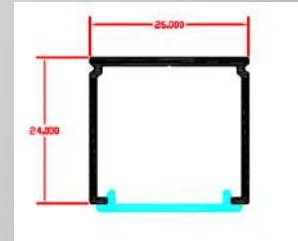

Κάλυμμα: διάφανο, ημιδιάφανο, λευκό οπάλ.

Διαστάσεις: 200cm 400cm

Εξαρτήματα: τερματική τάπα, σύνδεσμος, στήριγμα οροφής, στήριγμα ανάρτησης.

Εφαρμογές: M24 κατάλληλο για εφαρμογή LED ταινίας 2X η LED πλακέτας για μέγιστη απόδοση.