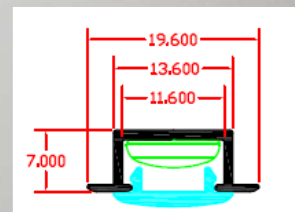

Model: P17 MINI

Χρώμα: αλουμίνιο ανοδιωμένο και σε 20 διαφορετικούς χρωματισμούς κατόπιν παραγγελίας
κάλυμμα: διάφανο, λευκό οπάλ.

Διαστάσεις: 200cm 400cm

Εξαρτήματα: τερματική τάπα, στήριγμα οροφής.

Εφαρμογές: P17 MINI κατάλληλο για εσωτερικούς χώρους, αίθουσες, διαδρόμους, σκάλες, κουζίνες, έπιπλα, διαφημιστικές πινακίδες, κρυφούς φωτισμούς, φωτισμό εκθεμάτων.

(εξωτερική χρήση μπορεί να επιτευχθεί)

Description	Code
P17 MINI C/ALU P/CLEAR	60050139
P17 MINI C/ALU P/WHITE	60050239

Model: R27 MINI

Χρώμα: αλουμίνιο ανοδιωμένο και σε 20 διαφορετικούς χρωματισμούς κατόπιν παραγγελίας
Κάλυμμα: διάφανο, λευκό οπάλ.

Διαστάσεις: 200cm 400cm

Εξαρτήματα: τερματική τάπα, σύνδεσμος

Εφαρμογές: R27 MINI (χωνευτό) προφίλ κατάλληλο για εσωτερικούς χώρους για εφαρμογή σε γυψοσανίδα, οροκτή ήνα, ξύλο, και γενικά όπου υπάρχει ανάγκη για χωνευτή εφαρμογή, έπιπλα, διαφημιστικές πινακίδες, κρυφούς φωτισμούς, φωτισμό εκθεμάτων (εξωτερική χρήση μπορεί να επιτευχθεί)

Description	Code
R27 MINI C/ALU P/CLEAR	62840139
R27 MINI C/ALU P/WHITE	62840239