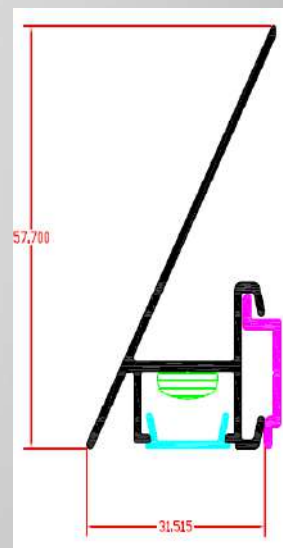

Model: PL1

Χρώμα: αλουμίνιο ανοδιωμένο και σε 20 διαφορετικούς χρωματισμούς κατόπιν παραγγελίας.

Κάλυμμα: διάφανο, ημιδιάφανο, λευκό σπάλ, λευκό οβάλ, φακός εστίασης 60°-10° μοιρών.

Διαστάσεις: 200cm 400cm

Εξαρτήματα: θερματική τάπα, σύνδεσμος, στήριγμα οροφής.

Εφαρμογές: PL1 - περιμετρικό προφίλ κατάλληλο για εσωτερικούς χώρους, γραφεία, διαδρόμους, κρυφούς φωτισμούς.

(εξωτερική χρήση μπορεί να επιτευχθεί)

Description	Code
PL1 C/ALU P/CLEAR	61590139
PL1 C/ALU P/WHITE	61590239
PL1 C/ALU P/ICE BRIGHT	61590539
PL1 C/ALU P/FOCUS 60-10	61590339
PL1 C/ALU P/OVAL WHITE	61590439
PL1 C/ALU P/BLACK	61590639

Model: WV1

Χρώμα: αλουμίνιο ανοδιωμένο και σε 20 διαφορετικούς χρωματισμούς κατόπιν παραγγελίας.

Κάλυμμα: διάφανο, ημιδιάφανο, λευκό σπάλ, λευκό οβάλ, φακός εστίασης 60°-10° μοιρών.

Διαστάσεις: 200cm 400cm

Εξαρτήματα: βάση στήριξης

Εφαρμογές: WV1 προφίλ απλικά με μία υποδοχή εφαρμογής led ταινίας.

κατάλληλο για φωτισμό διαδρόμων, γραφείων, χώρους υποδοχής,

(εξωτερική χρήση μπορεί να επιτευχθεί)

Description	Code
WV1 C/ALU P/CLEAR	61600139
WV1 C/ALU P/WHITE	61600239
WV1 C/ALU P/ICE BRIGHT	61600539
WV1 C/ALU P/FOCUS 60-10	61600339
WV1 C/ALU P/OVAL WHITE	61600439