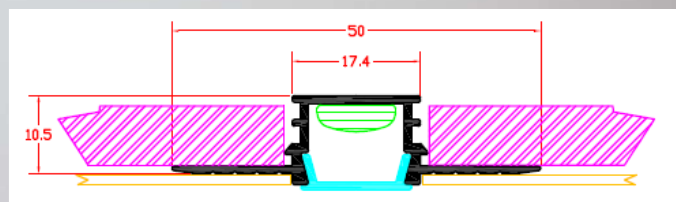

Description	Code
Q1 C/ALU P/CLEAR	72770139
Q1 C/ALU P/WHITE	72770239
Q1 C/ALU P/ICE BRIGHT	72770539
Q1 C/ALU P/FOCUS 60-10	72770339
Q1 C/ALU P/OVAL WHITE	72770439
Q1 C/ALU P/BLACK	72770639