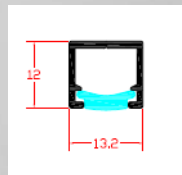

Model: LM7

Χρώμα: αλουμίνιο ανοδιωμένο και σε 20 διαφορετικούς χρωματισμούς κατόπιν παραγγελίας
κάλυμμα: διάφανο, λευκό οπάλ.
Διαστάσεις: 200cm 400cm
Εξαρτήματα: τερματική τάπα, στήριγμα οροφής.
Εφαρμογές: LM7 κατάλληλο για εσωτερικούς χώρους, αίθουσες, διαδρόμους, σκάλες, κουζίνες, έπιπλα, διαφημιστικές πινακίδες, κρυφούς φωτισμούς, φωτισμό εκθεμάτων.
(εξωτερική χρήση μπορεί να επιτευχθεί)

Description	Code
LM7 C/ALU P/WHITE	74700239

Model: MR6

(ΧΩΝΕΥΤΟ)

Χρώμα: αλουμίνιο ανοδιωμένο και σε 20 διαφορετικούς χρωματισμούς κατόπιν παραγγελίας
Κάλυμμα: διάφανο, λευκό οπάλ.
Διαστάσεις: 200cm 400cm
Εξαρτήματα: τερματική τάπα, σύνδεσμος
Εφαρμογές: MR6 (χωνευτό) προφίλ κατάλληλο για εσωτερικούς χώρους για εφαρμογή σε γυψοσανίδα, οροκτή ή να, ξύλο, και γενικά όπου υπάρχει ανάγκη για χωνευτή εφαρμογή, έπιπλα, διαφημιστικές πινακίδες, κρυφούς φωτισμούς, φωτισμό εκθεμάτων. (εξωτερική χρήση μπορεί να επιτευχθεί)

Description	Code
MR6 C/ALU P/WHITE	74710239