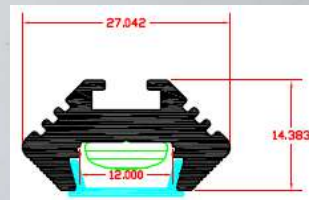

Model: D40

Χρώμα: αλουμίνιο ανοδιωμένο και σε 20 διαφορετικούς χρωματισμούς κατόπιν παραγγελίας.

Κάλυμμα: διάφανο, ημιδιάφανο, λευκό οπάλ, λευκό οβάλ, φακός εστίασης 60°-10° μοιρών.

Διαστάσεις: 200cm 400cm

Εξαρτήματα: τερματική τάπα, σύνδεσμος, στήριγμα οροφής, στήριγμα ανάρτησης, σετ επίτοιχο ρυθμιζόμενο 0/90°

Εφαρμογές: D40 κατάλληλο για γωνιακές εφαρμογές και όχι μόνο, κατάλληλο για εσωτερικούς χώρους, αίθουσες, διαδρόμους, σκάλες, κουζίνες, έπιπλα, διαφημιστικές πινακίδες, κρυφούς φωτισμούς, φωτισμό εκθεμάτων.
(εξωτερική χρήση μπορεί να επιτευχθεί)

Description	Code
D40 C/ALU P/CLEAR	55610139
D40 C/ALU P/WHITE	55610239
D40 C/ALU P/ICE BRIGHT	55610539
D40 C/ALU P/FOCUS 60-10	55610339
D40 C/ALU P/OVAL WHITE	55610439
D40 C/ALU P/BLACK	55610639

Model: D50

Χρώμα: αλουμίνιο ανοδιωμένο και σε 20 διαφορετικούς χρωματισμούς κατόπιν παραγγελίας

Κάλυμμα: διάφανο, ημιδιάφανο, λευκό οπάλ, λευκό οβάλ, φακός εστίασης 60°-10° μοιρών.

Διαστάσεις: 200cm 400cm

Εξαρτήματα: τερματική τάπα, σύνδεσμος, στήριγμα οροφής, στήριγμα ανάρτησης,

Εφαρμογές: D50 κατάλληλο για γωνιακές εφαρμογές και όχι μόνο, ελαφρού τύπου ράγα με δυνατότητα εφαρμογής των καλωδίων μέσα από το προφίλ, κατάλληλο για εσωτερικούς χώρους, αίθουσες, διαδρόμους, σκάλες, κουζίνες, έπιπλα, διαφημιστικές πινακίδες, κρυφούς φωτισμούς, φωτισμό εκθεμάτων.
(εξωτερική χρήση μπορεί να επιτευχθεί)

Description	Code
D50 C/ALU P/CLEAR	57700139
D50 C/ALU P/WHITE	57700239
D50 C/ALU P/ICE BRIGHT	57700539
D50 C/ALU P/FOCUS 60-10	57700339
D50 C/ALU P/OVAL WHITE	57700439
D50 C/ALU P/BLACK	57700639