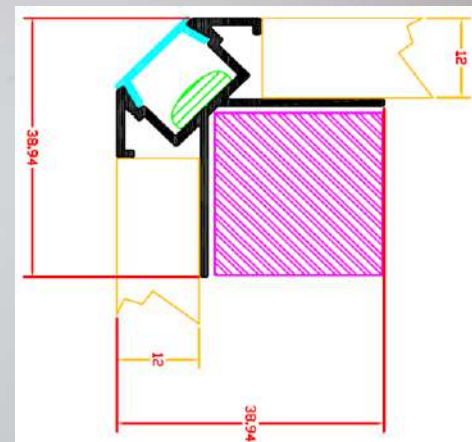

Χρώμα: αλουμίνιο ανοδιωμένο και σε 20 διαφορετικούς χρωματισμούς κατόπιν παραγγελίας

Κάλυμμα: διάφανο, ημιδιάφανο, λευκό σπάλ.

Διαστάσεις: 200cm 400cm

Εξαρτήματα: τερματική τάπα.

Εφαρμογές: Z38 χωνευτό γωνιακό (ανοικτής γωνίας) για εφαρμογή LED ταινίας.