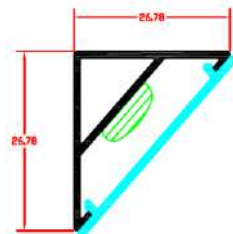

NEW

Model: V45

Χρώμα: αλουμίνιο ανοδιωμένο και σε 20 διαφορετικούς χρωματισμούς κατόπιν παραγγελίας
Κάλυμμα: διάφανο, λευκό οπάλ, λευκό οβάλ, διάφανο οβάλ.
Διαστάσεις: 200cm 400cm
Εξαρτήματα: τερματική τάπα, σύνδεσμος, στήριγμα οροφής, στήριγμα ανάρτησης,
Εφαρμογές: V45 LED ταινίας 2X η' LED πλακέτας για μέγιστη απόδοση, κατάλληλο για γωνιακές εφαρμογές και όχι μόνο, ελαφρού τύπου ράγα με δυνατότητα εφαρμογής των καλωδίων μέσα από το προφίλ, κατάλληλο για εσωτερικούς χώρους, αίθουσες, διαδρόμους, σκάλες, κουζίνες, έπιπλα, διαφημιστικές πινακίδες, κρυφούς φωτισμούς, φωτισμό εκθεμάτων.
(εξωτερική χρήση μπορεί να επιτευχθεί)

Description

Code

V45 C/ALU P/CLEAR

72080139

V45 C/ALU P/WHITE

72080239

V45 C/ALU P/ICE BRIGHT

72080539

V45 C/ALU P/BLACK

72080639

V45 C/ALU P/CLEAR OVAL

72080339

V45 C/ALU P/WHITE OVAL

72080439

NEW

Model: S CORNER

Χρώμα: αλουμίνιο ανοδιωμένο και σε 20 διαφορετικούς χρωματισμούς κατόπιν παραγγελίας
Κάλυμμα: -----
Διαστάσεις: 200cm 400cm
Εξαρτήματα: -----
Εφαρμογές: Γωνίες γενικής χρήσης, κατάλληλο για εφαρμογή LED ταινίας

Description

Code

PC10MM

19101010

PC15MM

20101515

PC20MM

21102020