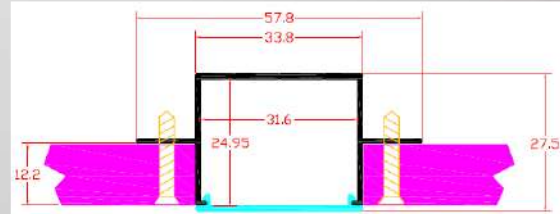

Κάλυμμα: διάφανο, ημιδιάφανο, λευκό σπάλ.

Διαστάσεις: 200cm 400cm

Εξαρτήματα: θερματική τάπα.

Εφαρμογές: SR2 χωνευτό προφίλ, κατάλληλο για εφαρμογή διπλής LED ταινίας η LED πλακέτας για μέγιστη απόδοση.

Description	Code
SR2 C/ALU P/CLEAR	64800139
SR2 C/ALU P/WHITE	64800239
SR2 C/ALU P/ICE BRIGHT	64800539
SR2 C/ALU P/BLACK	64800639