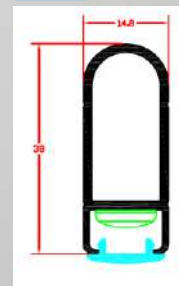

NEW

Model: F50

Χρώμα: αλουμίνιο ανοδιωμένο, και σε 20 διαφορετικούς χρωματισμούς κατόπιν Παραγγελίας.

Κάλυμμα: διάφανο, λευκό ματ, ημιδιάφανο διάφανο Π, ημιδιάφανο Π, λευκό ματ Π.

Διαστάσεις: 200cm 400cm

Εξαρτήματα: τερματική τάπα, στήριγμα οροφής.

Εφαρμογές: F50 κατάλληλο για εφαρμογή LED ταινίας μονής ή διπλής.

Description	Code
F50 C/ALU P/CLEAR	64700139
F50 C/ALU P/WHITE	64700239
F50 C/ALU P/ICE BRIGHT	64700539
F50 C/ALU P/BLACK	64700639
F50 C/ALU P/CLEAR PI	64700639
F50 C/ALU P/WHITE PI	64700739
F50 C/ALU P/ICE BRIGHT PI	64700839

NEW

Model: J30 & J38

Χρώμα: αλουμίνιο ανοδιωμένο και σε 20 διαφορετικούς χρωματισμούς κατόπιν Παραγγελίας.

Κάλυμμα: διάφανο, λευκό ματ.

Διαστάσεις: 200cm 400cm

Εξαρτήματα: στήριγμα ανάρτησης,

Εφαρμογές: HP1 προφίλ για κρεμάστρες, για φωτισμό τβουλάπας, για εφαρμογή μονής ταινίας LED.

J38

J30

Description	Code
J38 C/ALU P/CLEAR	63210139
J38 C/ALU P/WHITE	63210239

Description	Code
J30 C/ALU P/CLEAR	63220139
J30 C/ALU P/WHITE	63220239