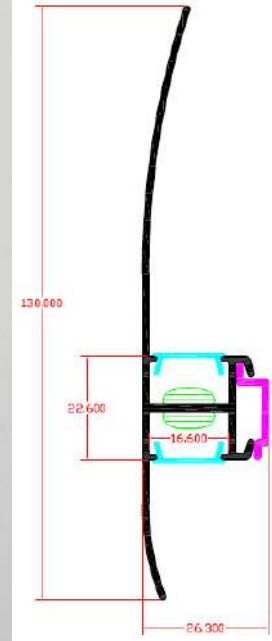

Model: WV2

Χρώμα: αλουμίνιο ανοδιωμένο και σε 20 διαφορετικούς χρωματισμούς κατόπιν παραγγελίας.

Κάλυμμα: διάφανο, ημιδιάφανο, λευκό οπάλ, λευκό οβάλ, Φακός εστίασης 60°-10° μοιρών.

Διαστάσεις: 200cm 400cm

Εξαρτήματα: βάση στήριξης Q

Εφαρμογές: WV2 προφίλ απλικά με δυο υποδοχές εφαρμογής led ταινίας, κατάλληλο για φωτισμό διαδρομών, γραφείων, χώρους υποδοχής. (εξωτερική χρήση μπορεί να επιτευχθεί)

NEW

Model: WM2

Χρώμα: αλουμίνιο ανοδιωμένο και σε 20 διαφορετικούς χρωματισμούς κατόπιν παραγγελίας.

Κάλυμμα: διάφανο, λευκό οπάλ.

Διαστάσεις: 200cm 400cm

Εξαρτήματα: βάση στήριξης bracket P.

Εφαρμογές: WM2 προφίλ απλικά με δυο υποδοχές εφαρμογής led ταινίας, κατάλληλο για φωτισμό διαδρομών, γραφείων, χώρους υποδοχής. (εξωτερική χρήση μπορεί να επιτευχθεί)