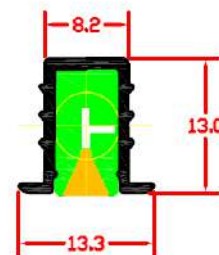

NEW

Model: FR2 For **LED Neon Flex**
(ΧΩΝΕΥΤΟ)

Χρώμα: αλουμίνιο ανοδιωμένο

Πλαστικό: ----

Διαστάσεις: 200cm 400cm

Εξαρτήματα: ----

Εφαρμογές: FR2 θήκη για ταινία **Neon Flex**, για σταθερή τοποθέτηση, Καλύτερο γραμμικό αποτέλεσμα, διατίθενται και σε κομμάτια των 50mm.