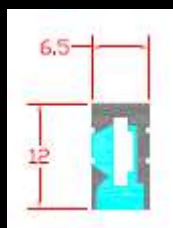

Model: EMX6121

Χρώμα: Λευκό
Πλαστικό: Οπάλ.
Διαστάσεις: 300cm < 1000cm
Εξαρτήματα: τερματική τάπα, στήριγμα οροφής, στήριγμα ανάρτησης.
Εφαρμογές: Γραμμικός εύκαμπτος σωλήνας φωτισμού Neon Flex IP 68 με δυνατότητα τοποθέτησης τις δική σας LED ταινίας 8mm & καινοτόμο δυνατότητα απεγκατάστασης της σε περίπτωση βλάβης