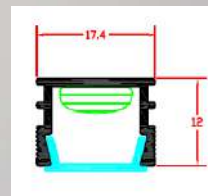

Model: S12

Χρώμα: αλουμίνιο ανοδιωμένο και σε 20 διαφορετικούς χρωματισμούς κατόπιν παραγγελίας.

Κάλυμμα: διάφανο, ημιδιάφανο, λευκό οπάλ, λευκό οβάλ, φακός εστίασης 60°-10° μοιρών.

Διαστάσεις: 200cm 400cm

Εξαρτήματα: θερματική τάπα, σύνδεσμος

Εφαρμογές: S12 προφίλ κατάλληλο για εσωτερικούς, το συγκεκριμένο προφίλ τοποθετείται και χωνευτό, και έρχεται Πρόσωπο στη γυψοσανίδα, δίνοντας ένα ξεχωριστό αποτέλεσμα στην τελική εφαρμογή.

(εξωτερική χρήση μπορεί να επιτευχθεί)

Description	Code
S12 C/ALU P/CLEAR	64030139
S12 C/ALU P/WHITE	64030239
S12 C/ALU P/ICE BRIGHT	64030539
S12 C/ALU P/FOCUS 60-10	64030339
S12 C/ALU P/OVAL WHITE	64030439
S12 C/ALU P/BLACK	64030639

Model: R22

Χρώμα: αλουμίνιο ανοδιωμένο και σε 20 διαφορετικούς χρωματισμούς κατόπιν παραγγελίας.

Κάλυμμα: διάφανο, ημιδιάφανο, λευκό οπάλ, λευκό οβάλ, φακός εστίασης 60°-10° μοιρών.

Διαστάσεις: 200cm 400cm

Εξαρτήματα: θερματική τάπα, σύνδεσμος.

Εφαρμογές: R22 (χωνευτό) προφίλ κατάλληλο για εσωτερικούς χώρους για εφαρμογή σε γυψοσανίδα, ορυκτή ίνα, ξύλο, και γενικά όπου υπάρχει ανάγκη για χωνευτή εφαρμογή επίπλα, διαφημιστικές πινακίδες, κρυφούς φωτισμούς, φωτισμό Εκθεμάτων.

(εξωτερική χρήση μπορεί να επιτευχθεί)

Description	Code
R22 C/ALU P/CLEAR	64040139
R22 C/ALU P/WHITE	64040239
R22 C/ALU P/ICE BRIGHT	64040539
R22 C/ALU P/FOCUS 60-10	64040339
R22 C/ALU P/OVAL WHITE	64040439
R22 C/ALU P/BLACK	64040639