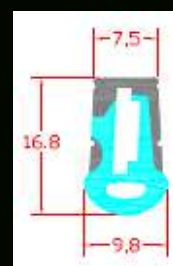

Model: EPF1016

Χρώμα: Λευκό
Πλαστικό: Οπάλ.
Διαστάσεις: 300cm < 1000cm
Εξαρτήματα: τερματική τάπα, στήριγμα οροφής, στήριγμα ανάρτησης.
Εφαρμογές: Γραμμικός εύκαμπτος σωλήνας φωτισμού Neon Flex IP 68 με δυνατότητα τοποθέτησης τις δική σας LED ταινίας 10mm & καινοτόμο δυνατότητα απεγκατάστασης της σε περίπτωση βλάβης