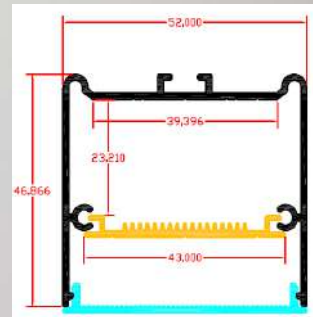

Συνδυασμός με μοντέλο PS4