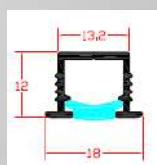

Model: LM7

Χρώμα: αλουμίνιο ανοδιωμένο και σε 20 διαφορετικούς χρωματισμούς κατόπιν παραγγελίας
κάλυμμα: διάφανο, λευκό οπάλ.
Διαστάσεις: 200cm 400cm
Εξαρτήματα: τερματική τάπα, στήριγμα οροφής.
Εφαρμογές: LM7 κατάλληλο για εσωτερικούς χώρους, αίθουσες, διαδρόμους, σκάλες, κουζίνες, έπιπλα, διαφημιστικές πινακίδες, κρυφούς φωτισμούς, φωτισμό εκθεμάτων.
(εξωτερική χρήση μπορεί να επιτευχθεί)

Description	Code
LM7 C/ALU P/WHITE	74700239

Model: MR6

(ΧΩΝΕΥΤΟ)

Χρώμα: αλουμίνιο ανοδιωμένο και σε 20 διαφορετικούς χρωματισμούς κατόπιν παραγγελίας
Κάλυμμα: διάφανο, λευκό οπάλ.
Διαστάσεις: 200cm 400cm
Εξαρτήματα: τερματική τάπα, σύνδεσμος
Εφαρμογές: MR6 (χωνευτό) προφίλ κατάλληλο για εσωτερικούς χώρους για εφαρμογή σε γυψοσανίδα, οροκτή ή να, ξύλο, και γενικά όπου υπάρχει ανάγκη για χωνευτή εφαρμογή, έπιπλα, διαφημιστικές πινακίδες, κρυφούς φωτισμούς, φωτισμό εκθεμάτων. (εξωτερική χρήση μπορεί να επιτευχθεί)

Description	Code
MR6 C/ALU P/WHITE	74710239